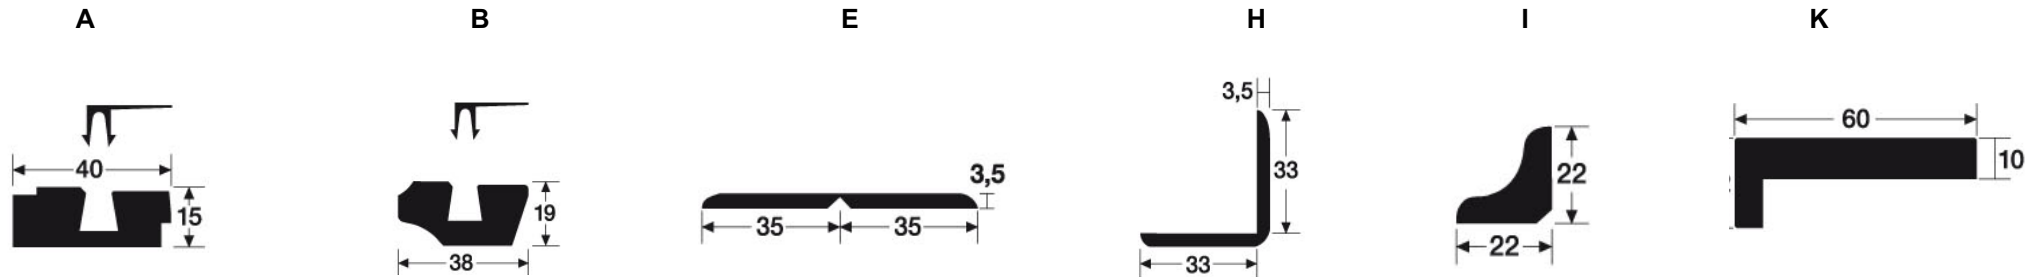

Deckleisten zu Paneelen Serien Bocado und Terra *

Typ	Profil	Breite	Höhe	Länge	Montage	Profil	Preis Fr./m¹	
							Edelstahl DF	Holzoptik
Leiste Profil A	*	Vierkant	40 mm	15 mm	2380 mm	Clip D 03	Fr. 6.00	Fr. 5.00
Leiste Profil B		Decken	38 mm	19 mm	2380 mm	Clip D 03	Fr. 5.40	Fr. 4.90
Leiste Profil E		Falt	35 mm	3.5 mm	2380 mm		Fr. 4.90	Fr. 4.00
Leiste Profil H		Winkel	33 mm	33 mm	2380 mm		Fr. 5.10	Fr. 4.20
Leiste Profil I		Hohl	22 mm	22 mm	2380 mm		Fr. 4.30	Fr. 3.40
Leiste Profil K	*	Winkelabdeck	60 mm	22 mm	2380 mm		Fr. 8.70	Fr. 7.70

* Nicht in allen Farben erhältlich

Deckleisten- Profile

Zubehör zu Deckleisten

Bezeichnung	Material	zu Profil		lfm/Pack	Stk./Pack	Preis Fr./Pk.
Befestigungsclips D 03	Kunststoff	A, B, C		ca. 20 m¹/Pk.	50 Stk.	Fr. 12.50