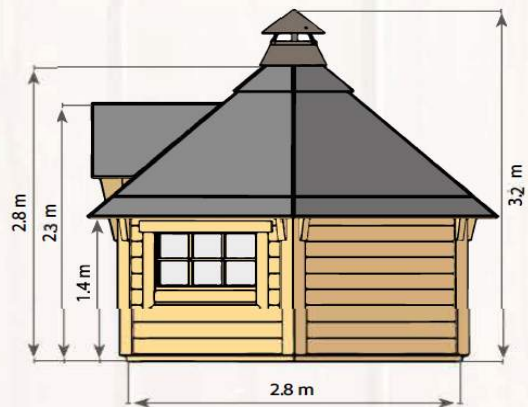

6.5 m²

45 mm

18 mm

12.42 m²

8.24 m³

795 x 1600 mm

905 x 530 mm

1000 kg
2.2 m
1.2 m
2.5 m
PACKING