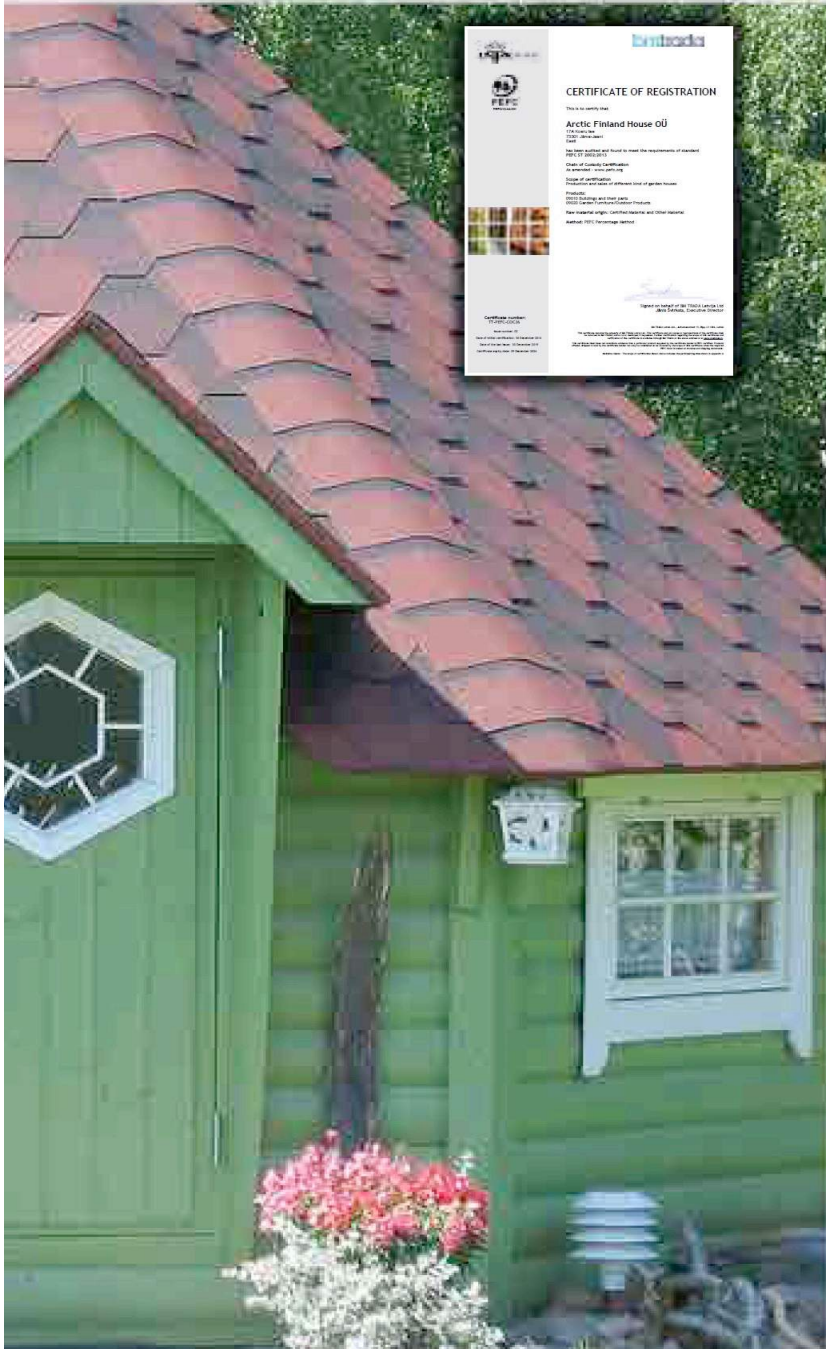

Vorgefertigte Elemente sind einfach und schnell zu montieren.