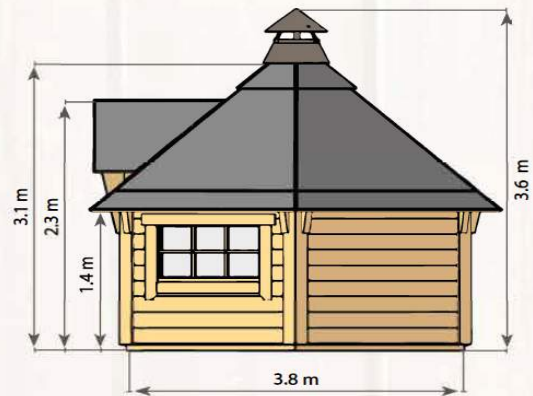

9.2 m²

45 mm

18 mm

10.2 m²

18.12 m³

795 x 1730 mm

905 x 530 mm

1200 kg
2.2 m x 1.2 m x 2.5 m
PACKING

Diese Grösse ist in unsere Ausstellung zu besichtigen!!