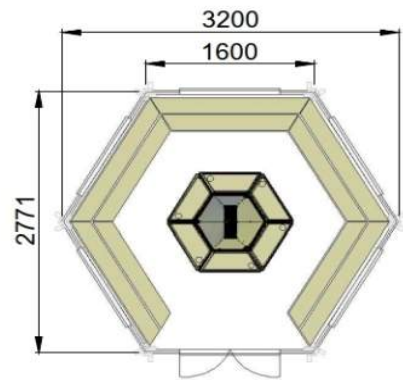

6,5

45 mm

18 mm

11,4

14,34

1115x1630 mm

1090x910 mm

1090x910 mm

1100 kg

PACKING

2,3 m

1,2 m

2,5 m