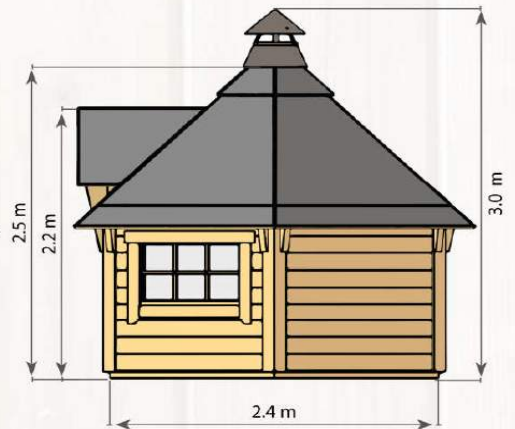

Grillhaus

Kota 4.9 m<sup>2</sup> (für max. 8 Personen)

4.9 m<sup>2</sup>

45 mm

18 mm

10.2 m<sup>2</sup>

8.24 m<sup>3</sup>

795 x 1600 mm