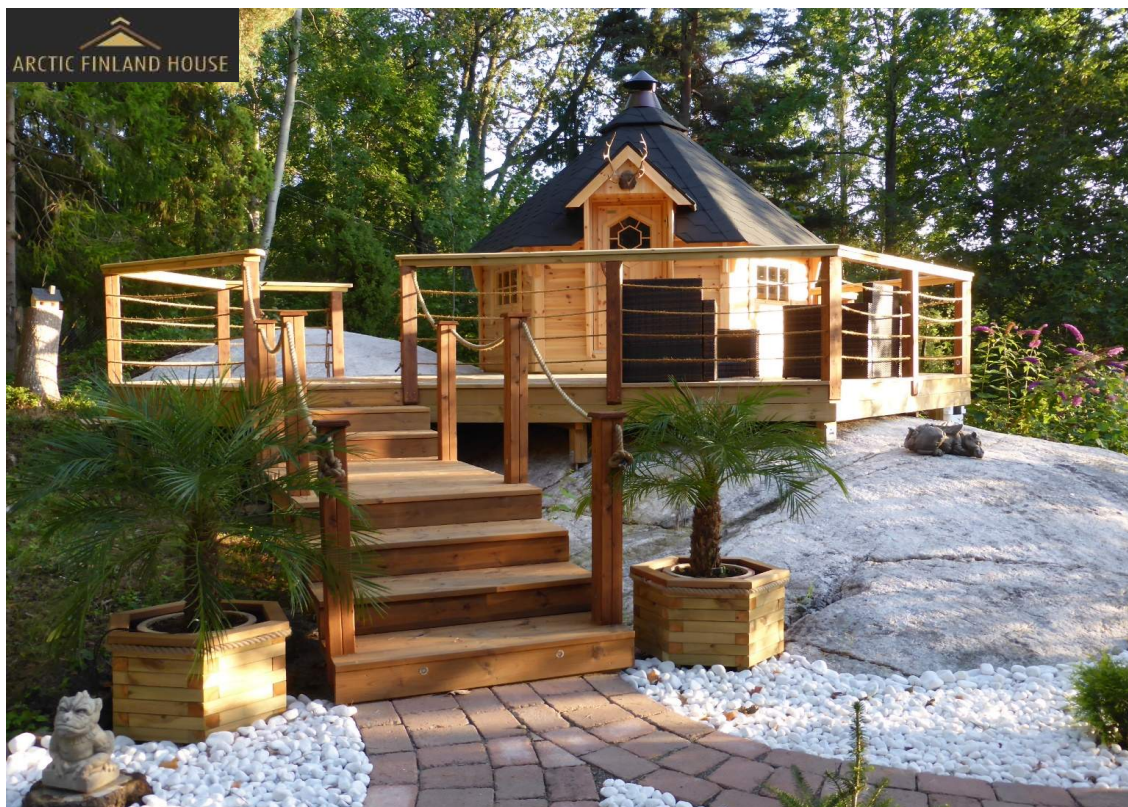

Kota Häuser und Grillpavillons