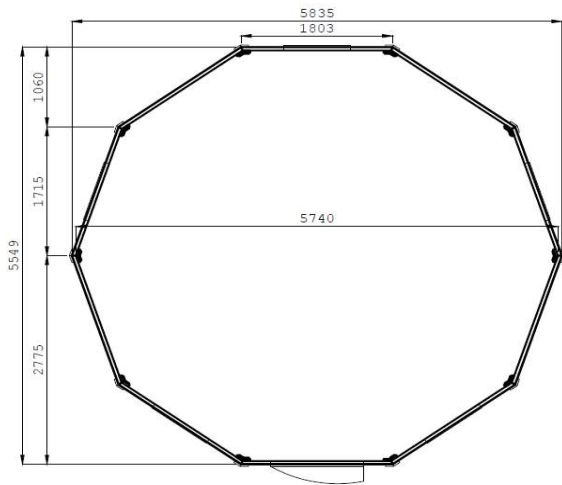

25

45 mm

18 mm

47,1

63,2

1080x1730mm

905x530 mm

3,9 m

4,6 m

PACKING 2600 kg

2,5 m
1,2 m