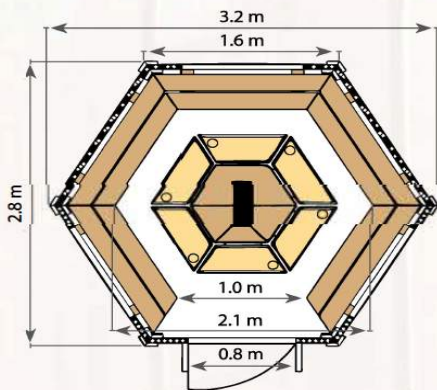

6.5 m²

45 mm

18 mm

12.42 m²

8.24 m³

795 x 1600 mm

905 x 530 mm

1000 kg
2.2 m
1.2 m
2.5 m
PACKING