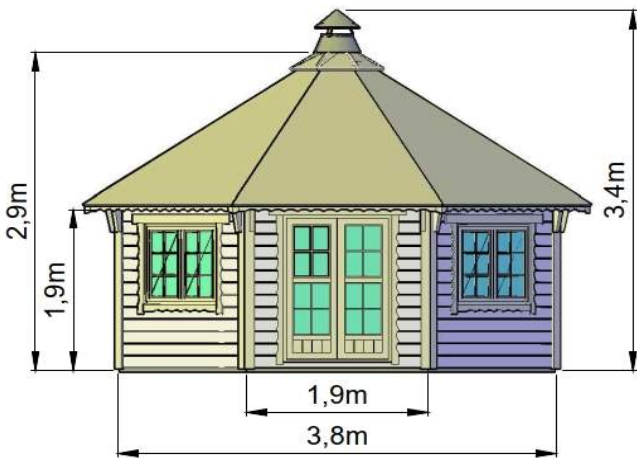

9,2

45 mm

18 mm

19,2

20,69

1115x1630 mm

1090x910 mm

1090x910 mm

1356 kg

2,5 m
1,2 m

2,3 m