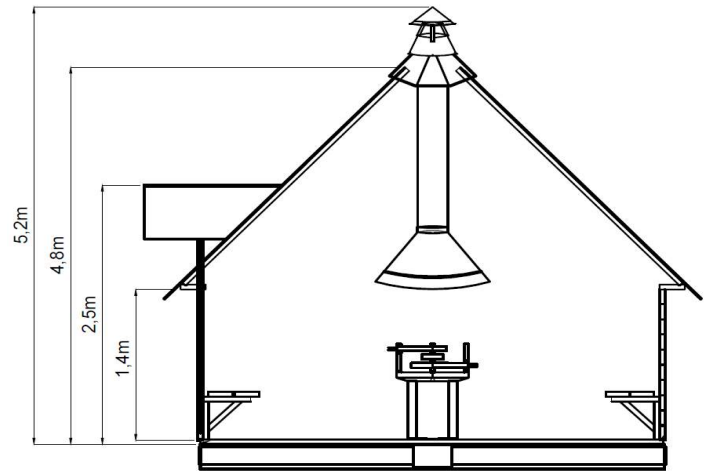

25

45 mm

18 mm

47,1

63,2

1080x1730mm

905x530 mm

3,9 m

4,6 m

PACKING 2600 kg

2,5 m
1,2 m