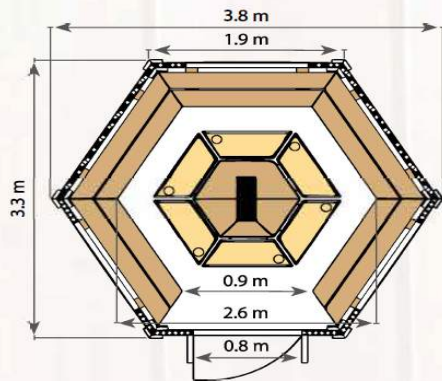

9.2 m²

45 mm

18 mm

10.2 m²

18.12 m³

795 x 1730 mm

905 x 530 mm

1200 kg
2.2 m x 1.2 m x 2.5 m
PACKING

Diese Grösse ist in unsere Ausstellung zu besichtigen!!