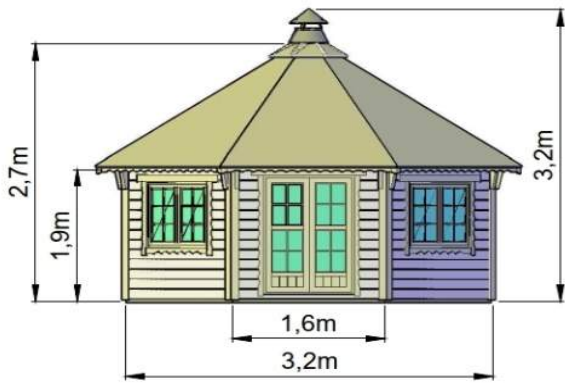

6,5

45 mm

18 mm

11,4

14,34

1115x1630 mm

1090x910 mm

1090x910 mm

1100 kg

PACKING

2,3 m

1,2 m

2,5 m