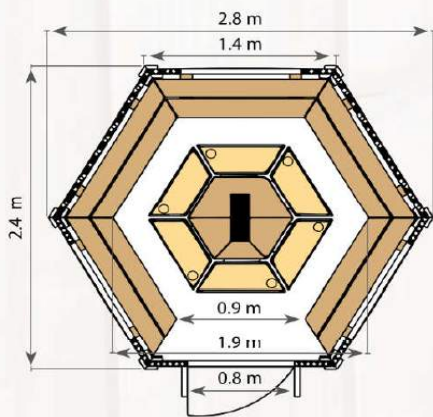

4.9 m²

45 mm

18 mm

10.2 m²

8.24 m³

795 x 1600 mm

905 x 530 mm

800 kg
2.2 m
1.2 m
PACKING