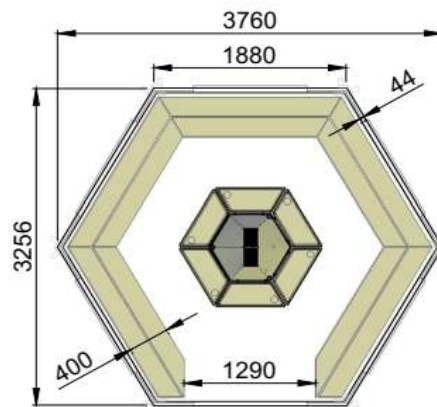

Grillhaus Gloriette 9.0 m²

Bezeichnung	Grösse	Beschrieb	Preis
Grillhaus Gloriette	9 m²	Sitzbänke, ohne Boden, Grill mit drei Grillrosten (klein, mittel, gross), Grilltische, Rauchabzug, vormontierte Dachschindeln, schwarz, Wabenstruktur	Fr. 5'980.00