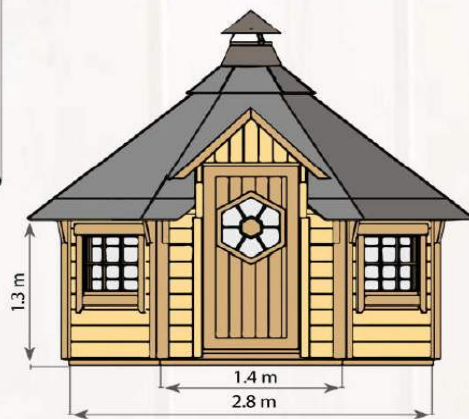

Die 133 cm hohe  
Wand erleichtert  
das Sitzen im  
Inneren.

Das  
Qualitätsschloss  
hält ungebetene  
Gäste draussen.

Individuelle und  
einzigartige Türgriffe  
für das echte  
Lapland-Gefühl

Verleimte Rahmen  
machen unsere  
Türen länger haltbar.

Grillhaus

Kota 4.9 m<sup>2</sup> (für max. 8 Personen)

4.9 m<sup>2</sup>

45 mm

18 mm

10.2 m<sup>2</sup>

8.24 m<sup>3</sup>

795 x 1600 mm