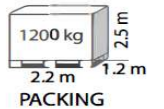

795 x 1600 mm

905 x 530 mm

1000 kg  
2.2 m  
1.2 m  
2.5 m  
PACKING

Grillhaus

Kota 9.0 m<sup>2</sup> (für max. 14 Personen)

9.2 m<sup>2</sup>

45 mm

18 mm

10.2 m<sup>2</sup>

18.12 m<sup>3</sup>

795 x 1730 mm

905 x 530 mm

1200 kg  
2.2 m x 1.2 m x 2.5 m  
PACKING

**Diese Grösse ist in unsere Ausstellung zu besichtigen!!**