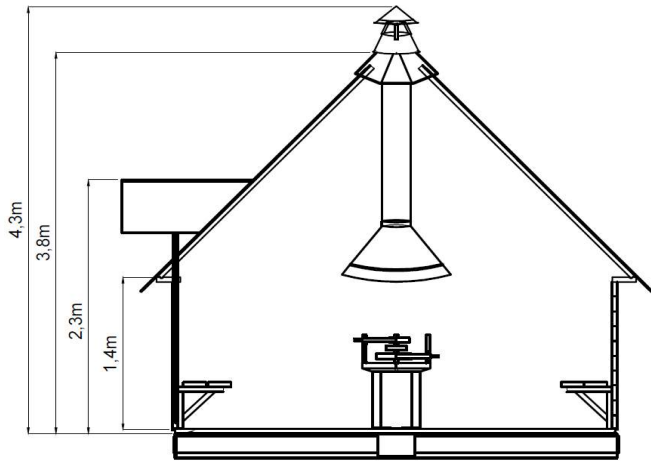

16,5

45 mm

18 mm

30,4

38,03

795x1730mm

905x530 mm

PACKING

2000 kg

2,5 m

3,9 m

1,2 m