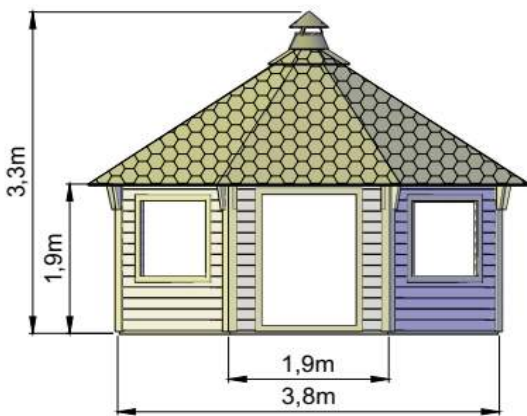

Grillhaus Gloriette 9.0 m²

Bezeichnung	Grösse	Beschrieb	Preis
Grillhaus Gloriette	9 m²	Sitzbänke, ohne Boden, Grill mit drei Grillrosten (klein, mittel, gross), Grilltische, Rauchabzug, vormontierte Dachschindeln, schwarz, Wabenstruktur	Fr. 5'980.00