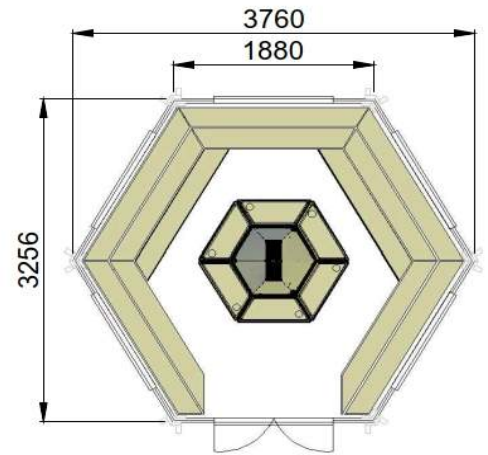

9,2

45 mm

18 mm

19,2

20,69

1115x1630 mm

1090x910 mm

1090x910 mm

1356 kg

2,5 m
1,2 m

2,3 m