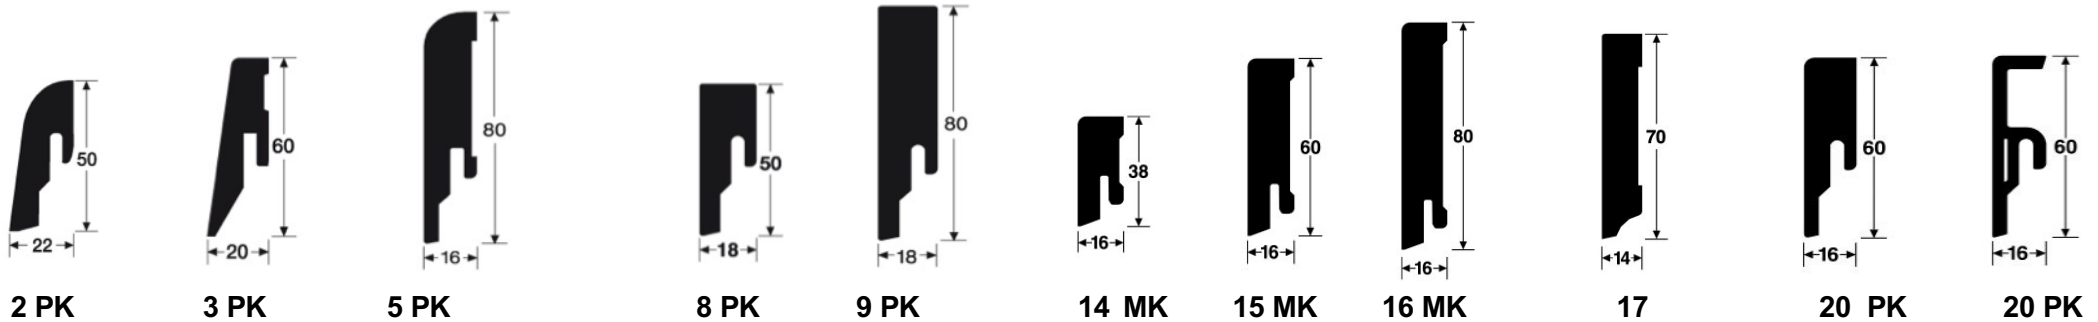

**Beschreibung:**

Der ideale Boden mit geringer Aufbauhöhe für Wohnbereich sowie zur gewerblichen Nutzung mit starker Belastung

**Nutzungs-kategorie:**

Wohnbereich 23 / Gewerbe 33

**MeisterDesign pro DD 200**

wasserfest

Typ	Art.-Nr.	Format	Stärke	Klick	m <sup>2</sup> /Pack	Stk./Pack	m <sup>2</sup> /Palette	Fr.	Fr./m <sup>2</sup>
Holzoptik ohne Trittschall DD	5931 00 ....	1295 x 219 mm	2 mm	stumpf	4.25 m <sup>2</sup>	15 Stk.	204.19 m <sup>2</sup>	Fr.	50.40

**Beschreibung:**

Der ideale Boden mit geringer Aufbauhöhe für Wohnbereich sowie zur gewerblichen Nutzung mit starker Belastung

**Nutzungs-kategorie:**

Wohnbereich 23 / Gewerbe 33

**Sockel****Sockel passend zu DD/DL 600, DD/DL 500, DD/DL 400, DD 200**