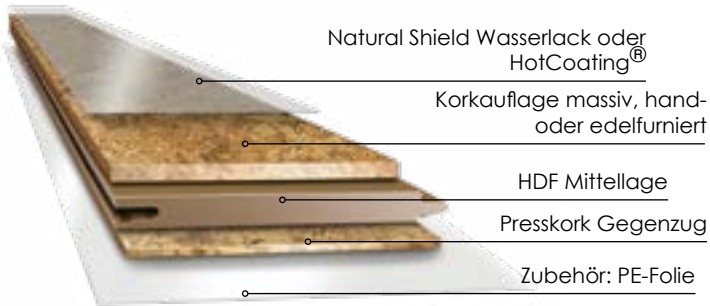

KORK-FERTIGPARKETT

Der Baum & seine Rinde:

Die Korkeiche (lat. Quercus suber) bildet, aufgrund der besonderen klimatischen Verhältnisse der iberischen Halbinsel, eine abstrakt anmutende Rinde, den Kork. Aufgrund seiner erstaunlichen 40 Millionen Zellen pro cm² schützt er den Baum ideal vor Hitze und Kälte. Selbst bei Waldbränden hält der Kork dem Feuer stand und verhindert, dass der Baum zerstört wird. Ein robustes Stück Natur also das Sie sich mit unserem Korkböden zu Füßen legen können.

Materialaufbau

Sockelleisten Seite 94

Sockelleiste mit MDF-Träger

Abmessung: 15 x 58 mm

Fixlänge: 2,20 m

Befestigungsclip: BGL 30 Kunststoff

TECHNISCHE DATEN				
Beanspruchungsklasse nach Oberfläche	EN 685	Kl. 23, Kl. 31 Natural Shield	Kl. 23 Natural Schield	Kl. 23, Kl. 32 HotCoating®
Korkauflage		3,0 mm	2,5 mm	2,5 mm
Mittellage HDF		6,0 mm	6,0 mm	6,8 mm
Presskork Gegenzug		2,0 mm	1,5 mm	1,2 mm
Gesamtstärke	EN 428	11 mm	10 mm	10,5 mm
Rohgewicht	EN 430	ca. 8.000 g/m²	ca. 8.000 g/m²	ca. 8.000 g/m²
Format in mm	EN 427	900 x 300 612 x 440	900 x 300	915 x 305
Trittschallverbesserungsmaß	ISO 140-8	19 dB	19 dB	18dB (EN ISO 717-2)
Brandverhalten	EN 13501-1	CFI-S1	CFI-S1	CFI-S1 (DIN 4102)
Wärmedurchlasswiderstand	EN 12524	ca. 0,11 m² K/W	ca. 0,11 m² K/W	ca. 0,088 m² K/W
Maßstabilität	EN ISO 23999	erfüllt	erfüllt	erfüllt
Resteindruck	EN 433	max. 0,25 mm	max. 0,25 mm	max. 0,25 mm
Stuhlrollenbeanspruchung	EN 425	nicht getestet	nicht getestet	geeignet Typ W
Rutschfestigkeit	EN 13893	DS	DS	DS
Warmwasser-Fußbodenheizung		geeignet	geeignet	geeignet
Verlegung		uniclic	uniclic	uniclic