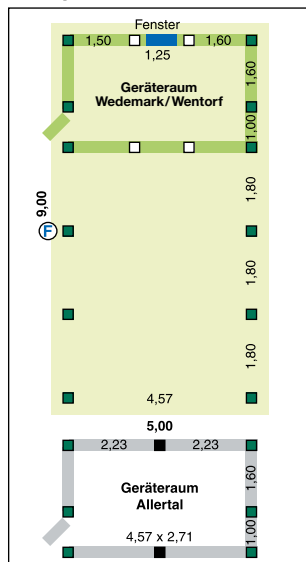

Carport Variant 5 x 9 optional mit integriertem Geräteraum

Flachdach							Geräte- raum Wentorf	Geräte- raum Wedemark	Geräte- raum Allertal
Holzart/Dacheindeckung	Alu* Antitropf	Stahl** Antitropf	Kunststoff transparent	EPDM 1,5 mm	Öko-Dach- begrünung	Bitumen- Dach			
Vollholz KD+	Art.-Nr. 12590GA	12590A	12590PA	12590NA	12590ÖA	12590BT	12596A	12599A	12595A
Vollholz KDG	Art.-Nr. 12590G2	12590A2	12590P2	12590N2	12590Ö2	12590B2	12596A2	12599A2	12595A2
	CHF/Stück	6281,00	7419,00	6113,00	9163,00	12456,00	4419,00	3919,00	2406,00
Douglasie	Art.-Nr. 12590DG	12590D	12590DP	12590DN	12590ÖD	12590DT	12596D	12599D	12595D
unbehandelt	CHF/Stück	8319,00	9563,00	8238,00	12281,00	15331,00	5744,00	5331,00	3431,00
Leimholz KD+	Art.-Nr. 12590LG	12590L	12590LP	12590LN	12590LÖ	12590LT	12596L	12599L	12595L
Leimholz KDG	Art.-Nr. 12590LG2	12590L2	12590LP2	12590LN2	12590LÖ2	12590LT2	12596L2	12599L2	12595L2
	CHF/Stück	9581,00	10619,00	9619,00	12913,00	16125,00	4950,00	4638,00	2606,00
Leimholz Lasur	Art.-Nr. 12590LG4	12590L4	12590LP4	12590LN4	12590LÖ4	12590LT4	12596L4	12599L4	
	CHF/Stück	16025,00	17094,00	14956,00	18900,00	21600,00	9444,00	9025,00	
Pfostenanker	Art.-Nr. 08743K						240,40	240,40	120,20
inkl. Zubehör	CHF/Set	721,20	12 Stück (800 mm)				4 Stück	4 Stück	2 Stück
Alu-Blenden- abdeckung	Art.-Nr. 12590AL*	12590AL.9**							
	CHF/Set	674,00	936,00						

Option: Komfortblenden und Leimholzbogen S.24-27/ *Stucco blank/**farbig glatt/ **H-Anker extra bestellen**