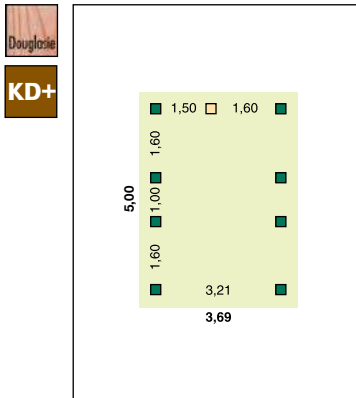

Kompakt: Einzel- oder Doppelstellplatz

Carport Kompakt 3,69x5 m

Flachdach				Ergänzungs-paket	Inklusive: - 8 Pfosten 11 x 11 x 210 cm - Auflagen 4 x 14 cm - mit Dacheindeckung aus Trapezplatten - lichte Einfahrtsweite 3,21 m - 3-seitiger Dachblende
Holzart/Dacheindeckung		Alu* Antitropf	Stahl** Antitropf		
Vollholz KD+	Art.-Nr.	121350GA	121350	121310	
	CHF/Stück	2319,00	2994,00	118,00	
Douglasie unbehandelt	Art.-Nr.	121350DG	121350D	121310D	
	CHF/Stück	3144,00	3744,00	224,00	
Pfostenanker inkl. Zubehör	Art.-Nr.	08743K		60,10	
	CHF/Set	480,80 8 Stück (800 mm)		1 Stück	
Regenrinne komplett mit Fallrohr	Art.-Nr.	09637			
	CHF/Set	336,00			
3-seitige Alu-Blendenabdeckung	Art.-Nr.	121350AL *	121350AL9 **		
	CHF/Set	349,00	494,00		

*Stucco blank
**farbig glatt