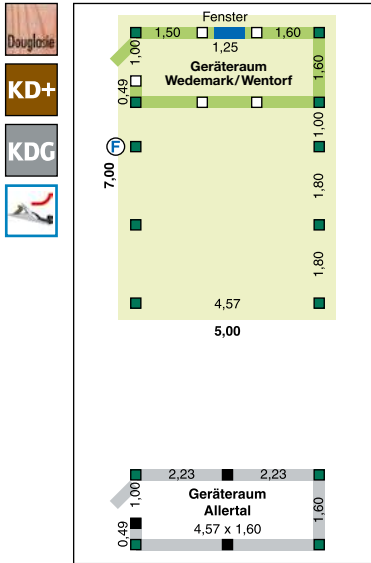

Preisberechnung für Zwischengrößen!

Kalkulieren Sie zum nächst größeren Normcarport zzgl. CHF 156,00 für eine abweichende Breite und/oder zzgl. CHF 313,00 für eine abweichende Länge.

Carport Variant 5 x 7 optional mit integriertem Geräteraum

Flachdach							Geräte- raum Wentorf	Geräte- raum Wedemark	Geräte- raum Allertal
Holzart/Dacheindeckung	Alu* Antitropf	Stahl** Antitropf	Kunststoff transparent	EPDM 1,5 mm	Öko-Dach- begrünung	Bitumen- Dach			
Vollholz KD+	Art.-Nr. 12570GA	12570A	12570PA	12570NA	12570ÖA	12570BT	12576A	12577A	12575A
Vollholz KDG	Art.-Nr. 12570G2	12570A2	12570P2	12570N2	12570Ö2	12570B2	12576A2	12577A2	12575A2
	CHF/Stück	5181,00	6075,00	5063,00	7506,00	10044,00	4056,00	3619,00	2188,00
Douglasie	Art.-Nr. 12570DG	12570D	12570DP	12570DN	12570ÖD	12570DT	12576D	12577D	12575D
unbehandelt	CHF/Stück	6856,00	7844,00	6775,00	10031,00	12394,00	5350,00	4994,00	3181,00
Leimholz KD+	Art.-Nr. 12570LG	12570L	12570LP	12570LN	12570LÖ	12570LT	12576L	12577L	12575L
Leimholz KDG	Art.-Nr. 12570LG2	12570L2	12570LP2	12570LN2	12570LÖ2	12570LT2	12576L2	12577L2	12575L2
	CHF/Stück	7894,00	8706,00	7844,00	10619,00	13081,00	4638,00	4406,00	2456,00
Leimholz Lasur	Art.-Nr. 12570LG4	12570L4	12570LP4	12570LN4	12570LÖ4	12570LT4	12576L4	12577L4	
	CHF/Stück	13123,00	13969,00	12213,00	15506,00	17538,00	8625,00	8275,00	
Pfostenanker	Art.-Nr. 08743K						300,50	300,50	180,30
inkl. Zubehör	CHF/Set	601,00	10 Stück (800 mm)				5 Stück	5 Stück	3 Stück
Alu-Blenden- abdeckung	Art.-Nr. 12570AL*	12570AL.9**							
	CHF/Set	569,00	819,00						

Option: Komfortblenden und Leimholzbogen S.24-27/ *Stucco blank/**farbig glatt/ **H-Anker extra bestellen**