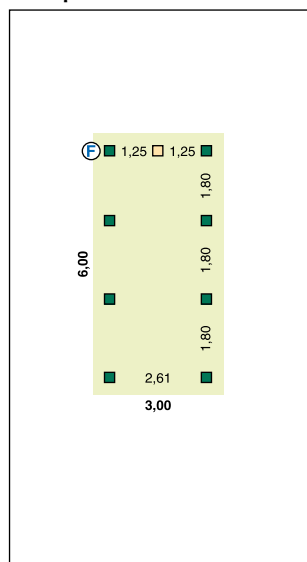

Carport Variant 3x6

Flachdach								Ergänzungs- paket
Holzart/Dacheindeckung	Art.-Nr.	Alu* Antitropf	Stahl** Antitropf	Kunststoff transparent	EPDM 1,5 mm	Öko-Dach- begrünung	Bitumen- Dach	
Vollholz KD+	Art.-Nr.	12360GA	12360A	12360PA	12360NA	12360ÖA	12360BT	12310A
Vollholz KDG	Art.-Nr.	12360G2	12360A2	12360P2	12360N2	12360Ö2	12360B2	12310A2
	CHF/Stück	3081,00	3594,00	3163,00	4531,00	5675,00	5138,00	123,00
Douglasie	Art.-Nr.	12360DG	12360D	12360DP	12360DN	12360DÖ	12360DT	12310D
unbehandelt	CHF/Stück	4231,00	4800,00	4275,00	6013,00	7206,00	6550,00	211,00
Leimholz KD+	Art.-Nr.	12360LG	12360L	12360LP	12360LN	12360LÖ	12360LT	12310L
Leimholz KDG	Art.-Nr.	12360LG2	12360L2	12360LP2	12360LN2	12360LÖ2	12360LT2	12310L2
	CHF/Stück	4444,00	4906,00	4469,00	6069,00	7100,00	6494,00	248,00
Leimholz Lasur	Art.-Nr.	12360LG4	12360L4	12360LP4	12360LN4	12360LÖ4	12360LT4	12310L4
	CHF/Stück	7569,00	8056,00	7094,00	8963,00	9900,00	9669,00	399,00
Pfostenanker	Art.-Nr.	08743K						60,10
inkl. Zubehör	CHF/Set	480,80 8 Stück (800 mm)						1 Stück
Alu-Blenden- abdeckung	Art.-Nr.	12360AL*	12360AL9**					
	CHF/Set	469,00 636,00						

Option: Komfortblenden und Leimholzbogen S.24-27/ *Stucco blank/**farbig glatt/ H-Anker extra bestellen