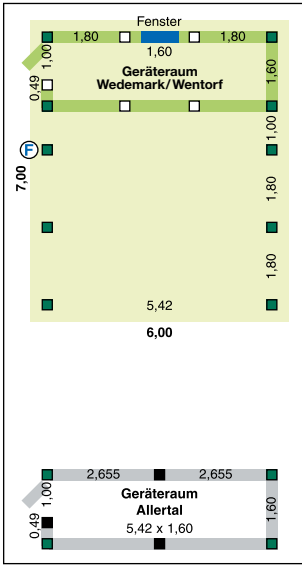

Preisberechnung für Zwischengrößen!

Kalkulieren Sie zum nächst größeren Normcarport zzgl. CHF 156,00 für eine abweichende Breite und/oder zzgl. CHF 313,00 für eine abweichende Länge.

Carport Variant 6 x 7 optional mit integriertem Geräteraum

Flachdach							Geräte- raum Wentorf	Geräte- raum Wedemark	Geräte- raum Allertal
Holzart/Dacheindeckung	Alu* Antitropf	Stahl** Antitropf	Kunststoff transparent	EPDM 1,5 mm	Öko-Dach- begrünung	Bitumen- Dach			
Vollholz KD+	Art-Nr. 12670GA	12670A	12670PA	12670NA	12670ÖA	12670BT	12676A	12677A	12675A
Vollholz KDG	Art-Nr. 12670G2	12670A2	12670P2	12670N2	12670Ö2	12670B2	12676A2	12677A2	12675A2
	CHF/Stück	5806,00	6963,00	5713,00	8619,00	16256,00	4394,00	3931,00	2406,00
Douglasie	Art-Nr. 12670DG	12670D	12670DP	12670DN	12670DÖ	12670DT	12676D	12677D	12675D
unbehandelt	CHF/Stück	7650,00	8888,00	7563,00	11394,00	18788,00	5819,00	5419,00	3488,00
Leimholz KD+	Art-Nr. 12670LG	12670L	12670LP	12670LN	12670LÖ	12670LT	12676L	12677L	12675L
Leimholz KDG	Art-Nr. 12670LG2	12670L2	12670LP2	12670LN2	12670LÖ2	12670LT2	12676L2	12677L2	12675L2
	CHF/Stück	8875,00	9919,00	8850,00	12125,00	17631,00	5038,00	4744,00	2669,00
Leimholz Lasur	Art-Nr. 12670LG4	12670L4	12670LP4	12670LN4	12670LÖ4	12670LT4	12676L4	12677L4	
	CHF/Stück	14831,00	15906,00	13825,00	17656,00	22850,00	9494,00	9100,00	
Pfostenanker	Art-Nr. 08743K						300,50	300,50	180,30
inkl. Zubehör	CHF/Set	601,00	10 Stück (800 mm)				5 Stück	5 Stück	3 Stück
Alu-Blenden- abdeckung	Art-Nr. 12670AL*	12670AL9**							
	CHF/Set	624,00	874,00						

Option: Komfortblenden und Leimholzbogen S.24-27/ *Stucco blank/**farbig glatt/ H-Anker extra bestellen