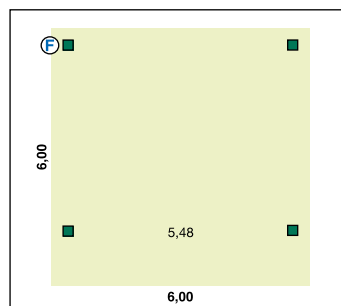

Ⓢ Fallrohr

5x6 m

Alu* Antitropf	EPDM 1,5 mm	Bitumen- Dach	Alu* Antitropf	EPDM 1,5 mm	Bitumen- Dach
122560LG	122560LN	122560BT	122660LG	122660LN	122660BT
122560G2	122560N2	122560B2	122660G2	122660N2	122660B2
8919,00	10863,00	10863,00	9744,00	12138,00	12138,00
122560G4	122560N4	122560B4	122660G4	122660N4	122660B4
12788,00	14631,00	14631,00	14081,00	16338,00	16338,00

Aufpreis Art.-Nr. 97946 CHF 313,00

Aufpreis Art.-Nr. 97966 CHF 438,00

08748K **492,00** **4 Stück (1000 mm)**

122560VB **536,00**

122660VB **574,00**

Ausführung **farbige** Blendenabdeckung und Stahlposten 14 x 14 cm auf Anfrage