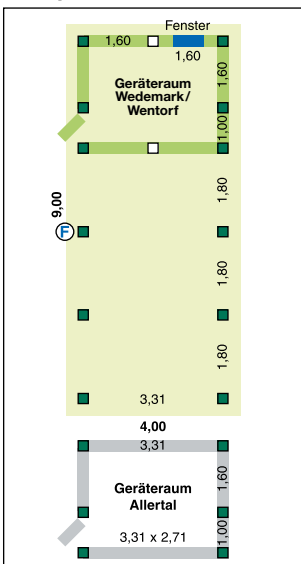

Carport Variant 4 x 9 optional mit integriertem Geräteraum

Flachdach							Geräte- raum Wentorf	Geräte- raum Wedemark	Geräte- raum Allertal
Holzart/Dacheindeckung	Alu* Antitropf	Stahl** Antitropf	Kunststoff transparent	EPDM 1,5 mm	Öko-Dach- begrünung	Bitumen- Dach			
Vollholz KD+	Art-Nr. 12490GA	12490A	12490PA	12490NA	12490ÖA	12490BT	12496A	12499A	12495A
Vollholz KDG	Art-Nr. 12490G2	12490A2	12490P2	12490N2	12490Ö2	12490B2	12496A2	12499A2	12495A2
	CHF/Stück	4969,00	6013,00	4913,00	7475,00	10450,00	3794,00	3319,00	1931,00
Douglasie	Art-Nr. 12490DG	12490D	12490DP	12490DN	12490DÖ	12490DT	12496D	12499D	12495D
unbehandelt	CHF/Stück	6738,00	7881,00	6681,00	10031,00	13044,00	4850,00	4431,00	2619,00
Leimholz KD+	Art-Nr. 12490LG	12490L	12490LP	12490LN	12490LÖ	12490LT	12496L	12499L	12495L
Leimholz KDG	Art-Nr. 12490LG2	12490L2	12490LP2	12490LN2	12490LÖ2	12490LT2	12496L2	12499L2	12495L2
	CHF/Stück	7150,00	8113,00	7056,00	9931,00	13638,00	4144,00	3831,00	1981,00
Leimholz Lasur	Art-Nr. 12490LG4	12490L4	12490LP4	12490LN4	12490LÖ4	12490LT4	12496L4	12499L4	
	CHF/Stück	12369,00	13394,00	11463,00	14781,00	18144,00	7931,00	7494,00	
Pfostenanker	Art-Nr. 08743K						120,20	120,20	
inkl. Zubehör	CHF/Set	721,20	12 Stück (800 mm)				2 Stück	2 Stück	
Alu-Blenden- abdeckung	Art-Nr. 12490AL*	12490AL.9**							
	CHF/Set	624,00	874,00						

Option: Komfortblenden und Leimholzbogen S.24-27/ *Stucco blank/**farbig glatt/H-Anker extra bestellen