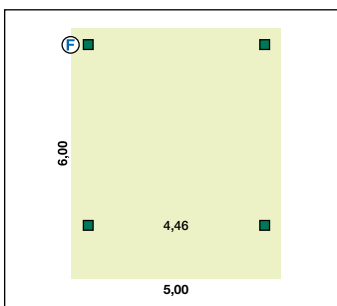

Ⓢ Fallrohr

5x6 m

Alu* Antitropf	EPDM 1,5 mm	Bitumen- Dach	Alu* Antitropf	EPDM 1,5 mm	Bitumen- Dach
122560LG	122560LN	122560BT	122660LG	122660LN	122660BT
122560G2	122560N2	122560B2	122660G2	122660N2	122660B2
8919,00	10863,00	10863,00	9744,00	12138,00	12138,00
122560G4	122560N4	122560B4	122660G4	122660N4	122660B4
12788,00	14631,00	14631,00	14081,00	16338,00	16338,00

Aufpreis Art.-Nr. 97946 CHF 313,00

Aufpreis Art.-Nr. 97966 CHF 438,00

08748K **492,00** **4 Stück (1000 mm)**

122560VB **536,00**

122660VB **574,00**

Ausführung **farbige** Blendenabdeckung und Stahlposten 14 x 14 cm auf Anfrage