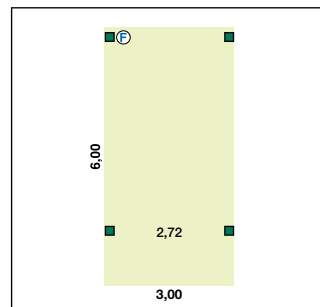

Carport Q4 Flachdach

		3 x 4 m			3 x 6 m			4 x 6 m		
Holzart/Dacheindeckung		Alu* Antitropf	EPDM 1,5 mm	Bitumen-Dach	Alu* Antitropf	EPDM 1,5 mm	Bitumen-Dach	Alu* Antitropf	EPDM 1,5 mm	Bitumen-Dach
Leimholz KD+	Art.-Nr.	122340LG	122340LN	122340BT	122360LG	122360LN	122360BT	122460LG	122460LN	122460BT
Leimholz KDG	Art.-Nr.	122340G2	122340N2	122340B2	122360G2	122360N2	122360B2	122460G2	122460N2	122460B2
	CHF/Stück	4244,00	5294,00	5294,00	5269,00	6600,00	6600,00	6094,00	7763,00	7763,00
Leimholz Lasur	Art.-Nr.	122340G4	122340N4	122340B4	122360G4	122360N4	122360B4	122460G4	122460N4	122460B4
	CHF/Stück	6050,00	7044,00	7044,00	7781,00	9006,00	9006,00	8975,00	10544,00	10544,00
Duo Color wie abgebildet		Aufpreis Art.-Nr. 97946 CHF 313,00			Aufpreis Art.-Nr. 97946 CHF 313,00			Aufpreis Art.-Nr. 97946 CHF 313,00		
Pfostenanker inkl. Zubehör	Art.-Nr./CHF Set				08748K	492,00	4 Stück (1000 mm)			
Verdeckte Blendenbefestigung	Art.-Nr./CHF Set	122340VB	399,00		122360VB	469,00		122460VB	499,00	

*Option: Stahl-Trapezplatten farbig mit Antitropfbeschichtung CHF 25,60 /m² auf den Preis der Carports mit Alu-Antitropf / H-Anker extra bestellen