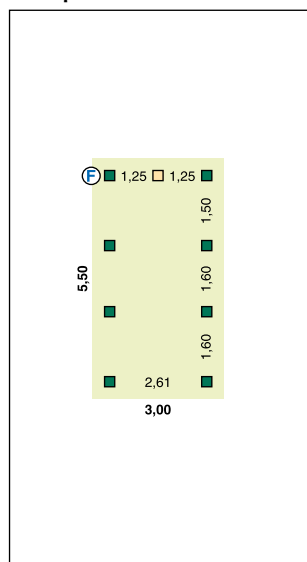

Carport Variant 3x5,5

Flachdach								Ergänzungs- paket
Holzart/Dacheindeckung	Art.-Nr.	Alu* Antitropf	Stahl** Antitropf	Kunststoff transparent	EPDM 1,5 mm	Öko-Dach- begrünung	Bitumen- Dach	
Vollholz KD+	Art.-Nr.	12355GA	12355A	12355PA	12355NA	12355ÖA	12355BT	12310A
Vollholz KDG	Art.-Nr.	12355G2	12355A2	12355P2	12355N2	12355Ö2	12355B2	12310A2
	CHF/Stück	2931,00	3413,00	3094,00	4363,00	5374,00	4994,00	123,00
Douglasie	Art.-Nr.	12355DG	12355D	12355DP	12355DN	12355DÖ	12355DT	12310D
unbehandelt	CHF/Stück	4056,00	4588,00	4188,00	5888,00	6894,00	6450,00	211,00
Leimholz KD+	Art.-Nr.	12355LG	12355L	12355LP	12355LN	12355LÖ	12355LT	12310L
Leimholz KDG	Art.-Nr.	12355LG2	12355L2	12355LP2	12355LN2	12355LÖ2	12355LT2	12310L2
	CHF/Stück	4231,00	4663,00	4356,00	5838,00	6738,00	6288,00	248,00
Leimholz Lasur	Art.-Nr.	12355LG4	12355L4	12355LP4	12355LN4	12355LÖ4	12355LT4	12310L4
	CHF/Stück	7206,00	7656,00	6850,00	8581,00	9406,00	9306,00	399,00
Pfostenanker	Art.-Nr.	08743K						60,10
inkl. Zubehör	CHF/Set	480,80 8 Stück (800 mm)						1 Stück
Alu-Blenden- abdeckung	Art.-Nr.	12355AL*	12355AL9**					
	CHF/Set	469,00 574,00						

Option: Komfortblenden und Leimholzbogen S.24-27/ *Stucco blank/**farbig glatt/ H-Anker extra bestellen