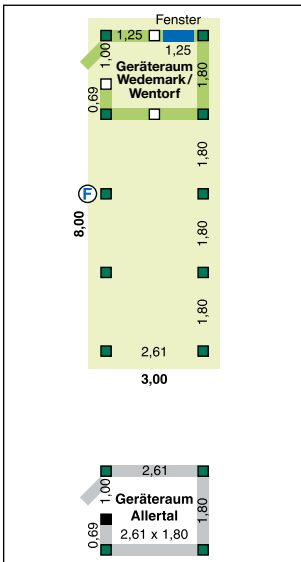

Carport Variant 3x8 optional mit integriertem Geräteraum

Flachdach							Geräte- raum Wentorf	Geräte- raum Wedemark	Geräte- raum Allertal
Holzart/Dacheindeckung	Alu* Antitropf	Stahl** Antitropf	Kunststoff transparent	EPDM 1,5 mm	Öko-Dach- begrünung	Bitumen- Dach			
Vollholz KD+	Art.-Nr. 12380GA	12380A	12380PA	12380NA	12380ÖA	12380BT	12386A	12388A	12385A
Vollholz KDG	Art.-Nr. 12380G2	12380A2	12380P2	12380N2	12380Ö2	12380B2	12386A2	12388A2	12385A2
	CHF/Stück	3844,00	4519,00	3806,00	5575,00	7231,00	3238,00	2838,00	1569,00
Douglasie	Art.-Nr. 12380DG	12380D	12380DP	12380DN	12380DÖ	12380DT	12386D	12388D	12385D
unbehandelt	CHF/Stück	5281,00	6025,00	5219,00	7519,00	9106,00	4150,00	3819,00	2194,00
Leimholz KD+	Art.-Nr. 12380LG	12380L	12380LP	12380LN	12380LÖ	12380LT	12386L	12388L	12385L
Leimholz KDG	Art.-Nr. 12380LG2	12380L2	12380LP2	12380LN2	12380LÖ2	12380LT2	12386L2	12388L2	12385L2
	CHF/Stück	5556,00	6169,00	5438,00	7500,00	9013,00	3619,00	3363,00	1694,00
Leimholz Lasur	Art.-Nr. 12380LG4	12380L4	12380LP4	12380LN4	12380LÖ4	12380LT4	12386L4	12388L4	
	CHF/Stück	9619,00	10269,00	8856,00	11269,00	12044,00	6525,00	6188,00	
Pfostenanker	Art.-Nr. 08743K						180,30	180,30	60,10
inkl. Zubehör	CHF/Set	601,00	10 Stück (800 mm)				3 Stück	3 Stück	1 Stück
Alu-Blenden- abdeckung	Art.-Nr. 12380AL*	12380AL.9**							
	CHF/Set	569,00	749,00						

Option: Komfortblenden und Leimholzbogen S.24-27// *Stucco blank/**farbig glatt/H-Anker extra bestellen