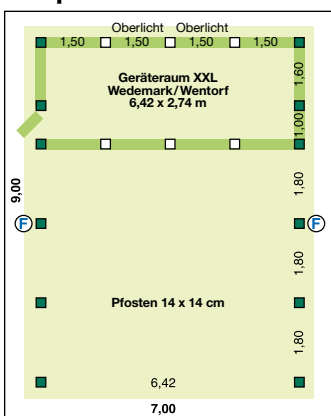

Carport XXL 7 x 9 m

KD+
KDG

Flachdach				Geräteraum Wentorf	Geräteraum Wedemark	
Holzart/Dacheindeckung	Alu* Antitropf	Stahl** Antitropf	EPDM 1,5 mm			
Vollholz KD+	Art.-Nr. 12790GA	12790A	12790NA	12796A	12799A	
Vollholz KDG	Art.-Nr. 12790G2	12790A	12790NA	12796A	12799A	
	CHF/Stück	16406,00	17931,00	21244,00	7119,00	6619,00
Leimholz KD+	Art.-Nr. 12790LG	12790L	12790LN	12796L	12799L	
Leimholz KDG	Art.-Nr. 12790LG2	12790L2	12790LN2	12796L2	12799L2	
	CHF/Stück	16744,00	18300,00	21706,00	8281,00	7244,00
Pfostenanker inkl. Zubehör	Art.-Nr. 08748K			08747K		
	CHF/Set	1476,00	12 Stück	397,20	6 Stück	
Alu-Blendenabdeckung	Art.-Nr. 12790AL	12790AL9**				
	CHF/Set	824,00	1061,00			

*Stucco blank/**farbig glatt/H-Anker extra bestellen

F Fallrohr