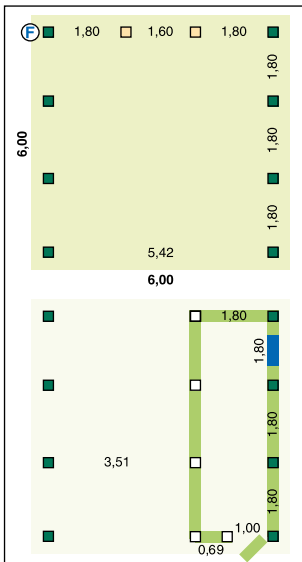

Carport Variant 6x6 optional mit integriertem Geräteraum

Flachdach							Ergänzungs- paket	Geräte- raum Wedemark	
Holzart/Dacheindeckung	Alu* Antitropf	Stahl** Antitropf	Kunststoff transparent	EPDM 1,5 mm	Öko-Dach- begrünung	Bitumen- Dach			
Vollholz KD+	Art.-Nr. 12660GA	12660A	12660PA	12660NA	12660ÖA	12660BT	12610A	12660AS	
Vollholz KDG	Art.-Nr. 12660G2	12660A2	12660P2	12660N2	12660Ö2	12660B2	12610A2	12660A2	
	CHF/Stück	5156,00	6119,00	5150,00	7813,00	14363,00	224,00	4288,00	
Douglasie	Art.-Nr. 12660DG	12660D	12660DP	12660DN	12660DÖ	12660DT	12610D	12660DS	
unbehandelt	CHF/Stück	6719,00	7769,00	6756,00	10394,00	16638,00	406,00	5644,00	
Leimholz KD+	Art.-Nr. 12660LG	12660L	12660LP	12660LN	12660LÖ	12660LT	12610L	12660LS	
Leimholz KDG	Art.-Nr. 12660LG2	12660L2	12660LP2	12660LN2	12660LÖ2	12660LT2	12610L2	12660LS2	
	CHF/Stück	7781,00	8669,00	7913,00	11094,00	15513,00	486,00	4894,00	
Leimholz Lasur	Art.-Nr. 12660LG4	12660L4	12660LP4	12660LN4	12660LÖ4	12660LT4	12610L4	12660LS4	
	CHF/Stück	12975,00	13888,00	12238,00	15919,00	20050,00	749,00	9413,00	
Pfostenanker	Art.-Nr. 08743K							120,20	300,50
inkl. Zubehör	CHF/Set	480,80	8 Stück (800 mm)					2 Stück	5 Stück
Alu-Blenden- abdeckung	Art.-Nr. 12660AL*	12660AL9**							
	CHF/Set	569,00	819,00						

Option: Komfortblenden und Leimholzbogen S.24-27/*Stucco blank/**farbig glatt/H-Anker extra bestellen