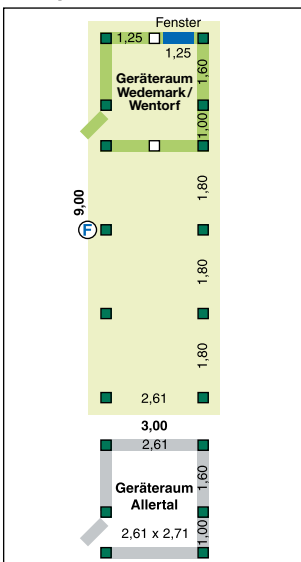

Carport Variant 3x9 optional mit integriertem Geräteraum

Flachdach							Geräte- raum Wentorf	Geräte- raum Wedemark	Geräte- raum Allertal
Holzart/Dacheindeckung	Alu* Antitropf	Stahl** Antitropf	Kunststoff transparent	EPDM 1,5 mm	Öko-Dach- begrünung	Bitumen- Dach			
Vollholz KD+	Art.-Nr. 12390GA	12390A	12390PA	12390NA	12390ÖA	12390BT	12396A	12399A	12395A
Vollholz KDG	Art.-Nr. 12390G2	12390A2	12390P2	12390N2	12390Ö2	12390B2	12396A2	12399A2	12395A2
	CHF/Stück	4244,00	4988,00	4219,00	6219,00	8019,00	3413,00	3088,00	1744,00
Douglasie	Art.-Nr. 12390DG	12390D	12390DP	12390DN	12390DÖ	12390DT	12396D	12399D	12395D
unbehandelt	CHF/Stück	5888,00	6713,00	5869,00	8444,00	10163,00	4338,00	4094,00	2419,00
Leimholz KD+	Art.-Nr. 12390LG	12390L	12390LP	12390LN	12390LÖ	12390LT	12396L	12399L	12395L
Leimholz KDG	Art.-Nr. 12390LG2	12390L2	12390LP2	12390LN2	12390LÖ2	12390LT2	12396L2	12399L2	12395L2
	CHF/Stück	6194,00	6869,00	6119,00	8413,00	10050,00	3731,00	3550,00	1794,00
Leimholz Lasur	Art.-Nr. 12390LG4	12390L4	12390LP4	12390LN4	12390LÖ4	12390LT4	12396L4	12399L4	
	CHF/Stück	10638,00	11356,00	9856,00	12519,00	14006,00	7081,00	6825,00	
Pfostenanker	Art.-Nr. 08743K						120,20	120,20	
inkl. Zubehör	CHF/Set	721,20	12 Stück (800 mm)				2 Stück	2 Stück	
Alu-Blenden- abdeckung	Art.-Nr. 12390AL*	12390AL.9**							
	CHF/Set	569,00	819,00						

Option: Komfortblenden und Leimholzbogen S.24-27// *Stucco blank/**farbig glatt/H-Anker extra bestellen