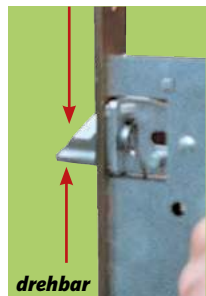

2. Einsteckschloss