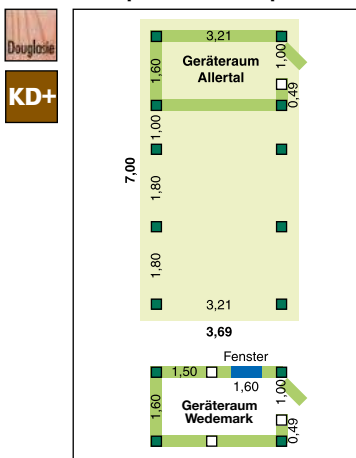

Carport Kompakt 3,69x7 m optional mit integriertem Geräteraum

Flachdach				Geräte-raum Wedemark	Geräte-raum Allertal	Inklusive: - 10 Pfosten 11 x 11 x 210 cm - Auflagen 4 x 14 cm - mit Dacheindeckung aus Trapezplatten - lichte Einfahrtsweite 3,21 m - 3-seitiger Dachblende
Holzart/Dacheindeckung		Alu* Antitropf	Stahl** Antitropf			
Vollholz KD+	Art.-Nr.	121370GA	121370	121377	121375	
	CHF/Stück	3181,00	4031,00	2844,00	1494,00	
Douglasie unbehandelt	Art.-Nr.	121370DG	121370D	121377D	121375D	
	CHF/Stück	4231,00	5094,00	3619,00	1994,00	
Pfostenanker inkl. Zubehör	Art.-Nr.	08743K		180,30	60,10	
	CHF/Set	601,00 10 Stück (800 mm)		3 Stück	1 Stück	
Regenrinne komplett mit Fallrohr	Art.-Nr.	09637				
	CHF/Set	336,00				
3-seitige Alu-Blendenabdeckung	Art.-Nr.	121370AL *	121370AL9**			
	CHF/Set	456,00	606,00			

*Stucco blank
**farbig glatt