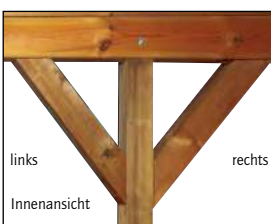

Carport-Kopfband

zur Verstrebung zwischen Carport-Pfosten und -Holm, komplett mit Befestigungsmaterial

Vollholz

links 11 x 11

80

rechts 11 x 11

80

Leimholz

links 11 x 11

80

rechts 11 x 11

80

42708L	35,50			42708DL	52,70
42708R	35,50			42708DR	52,70
42908L	53,90				
42908R	53,90				

Douglasie
Fichte Tanne
Leimholz
KD+
KDG

Option: Horizontalaussteifung für Carports Serie Variant

für Windzone 4 (Küste) und Schneelastzone 2 (bis 300m ü.N.N.)

Komplettpaket mit zusätzlichem Holm, 6 Kopfbändern und Befestigungsmaterial

Vollholz KD+ braun/KDG grau		Fichte / Tanne Leimholz KD+/KDG		Douglasie unbehandelt	
Artikel Nr.	Preis CHF je Stück	Artikel Nr.	Preis CHF je Stück	Artikel Nr.	Preis CHF je Stück
12311A	263,00	12311L	449,00	12311D	319,00
12411A	281,00	12411L	486,00	12411D	344,00
12511A	299,00	12511L	524,00	12511D	375,00
12611A	319,00	12611L	556,00	12611D	406,00