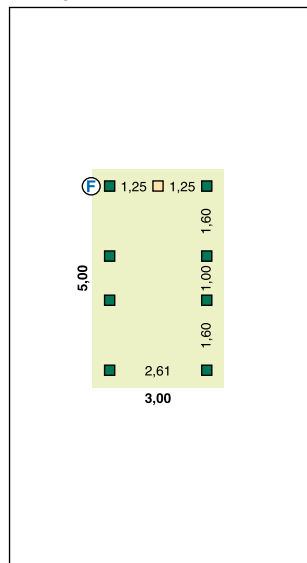

Breite 3,00 m

**Zulässige Schneelast
150 kg/m²**

Carport Variant 3x5

Flachdach								Ergänzungs- paket
Holzart/Dacheindeckung	Art.-Nr.	Alu* Antitropf	Stahl** Antitropf	Kunststoff transparent	EPDM 1,5 mm	Öko-Dach- begrünung	Bitumen- Dach	
Vollholz KD+	Art.-Nr.	12350GA	12350A	12350PA	12350NA	12350ÖA	12350BT	12310A
Vollholz KDG	Art.-Nr.	12350G2	12350A2	12350P2	12350N2	12350Ö2	12350B2	12310A2
	CHF/Stück	2769,00	3219,00	2913,00	3931,00	4894,00	4431,00	123,00
Douglasie	Art.-Nr.	12350DG	12350D	12350DP	12350DN	12350DÖ	12350DT	12310D
unbehandelt	CHF/Stück	3856,00	4344,00	3981,00	5294,00	6244,00	5738,00	211,00
Leimholz KD+	Art.-Nr.	12350LG	12350L	12350LP	12350LN	12350LÖ	12350LT	12310L
Leimholz KDG	Art.-Nr.	12350LG2	12350L2	12350LP2	12350LN2	12350LÖ2	12350LT2	12310L2
	CHF/Stück	4044,00	4438,00	4144,00	5306,00	6169,00	5638,00	248,00
Leimholz Lasur	Art.-Nr.	12350LG4	12350L4	12350LP4	12350LN4	12350LÖ4	12350LT4	12310L4
	CHF/Stück	6813,00	7219,00	6456,00	7863,00	8688,00	8431,00	399,00
Pfostenanker	Art.-Nr.	08743K						60,10
inkl. Zubehör	CHF/Set	480,80 8 Stück (800 mm)						1 Stück
Alu-Blenden- abdeckung	Art.-Nr.	12350AL*	12350AL9**					
	CHF/Set	406,00 574,00						

Option: Komfortblenden und Leimholzbogen S.24-27/ *Stucco blank/**farbig glatt/ H-Anker extra bestellen