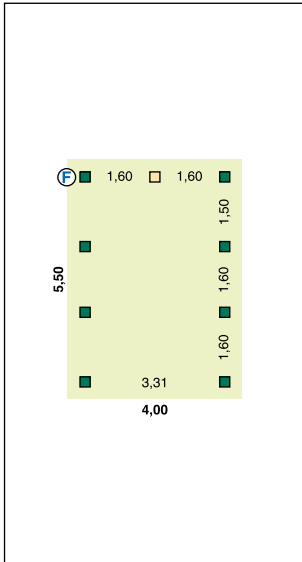

Carport Variant 4x5,5

Flachdach								Ergänzungs- paket
Holzart/Dacheindeckung	Art.-Nr.	Alu* Antitropf	Stahl** Antitropf	Kunststoff transparent	EPDM 1,5 mm	Öko-Dach- begrünung	Bitumen- Dach	
Vollholz KD+	Art.-Nr.	12455GA	12455A	12455PA	12455NA	12455ÖA	12455BT	12410A
Vollholz KDG	Art.-Nr.	12455G2	12455A2	12455P2	12455N2	12455Ö2	12455B2	12410A2
	CHF/Stück	3444,00	4106,00	3619,00	5131,00	6931,00	5744,00	136,00
Douglasie	Art.-Nr.	12455DG	12455D	12455DP	12455DN	12455DÖ	12455DT	12410D
unbehandelt	CHF/Stück	4656,00	5381,00	4788,00	6894,00	8731,00	7381,00	236,00
Leimholz KD+	Art.-Nr.	12455LG	12455L	12455LP	12455LN	12455LÖ	12455LT	12410L
Leimholz KDG	Art.-Nr.	12455LG2	12455L2	12455LP2	12455LN2	12455LÖ2	12455LT2	12410L2
	CHF/Stück	4888,00	5488,00	5031,00	6781,00	9063,00	7181,00	286,00
Leimholz Lasur	Art.-Nr.	12455LG4	12455L4	12455LP4	12455LN4	12455LÖ4	12455LT4	12410L4
	CHF/Stück	8419,00	9050,00	8000,00	10038,00	12106,00	10750,00	474,00
Pfostenanker	Art.-Nr.	08743K						60,10
inkl. Zubehör	CHF/Set	480,80 8 Stück (800 mm)						1 Stück
Alu-Blenden- abdeckung	Art.-Nr.	12455AL*		12455AL.9**				
	CHF/Set	461,00		636,00				

Option: Komfortblenden und Leimholzbogen S.24-27/ *Stucco blank/**farbig glatt/ **H-Anker extra bestellen**