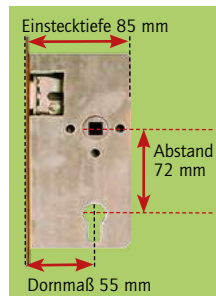

Carport-Zubehör

Beschläge	Artikel Nr.	Preis CHF je Stück
	Tür-Beschlag Nr. 40 C für Carport-Tür komplett mit Drückergarnitur, Einsteckschloss PZ, Anschlagwinkel, ohne Profilzylinder 2 Carportbänder gekröpft verstellbar*	08040C 311,00
	Carport-Torbeschlag Nr. 70 C für Carport-Tor komplett mit Drückergarnitur, Einsteckschloss PZ, Anschlagwinkel, Auflaufbock, Bodenschieber, Rahmentorschieber, ohne Profilzylinder 4 Carportbänder gekröpft verstellbar*	08075 536,00
	*Verstellbare Bänder, daher leichtes Nachjustieren von Tür und Tor. Profilzylinder 30 x 30 mm (extra bestellen)	08245 40,40

1. Anschlagwinkel

2. Einsteckschloss

3. Dornmaß

Schlosseinbau:

1. Beachten Sie bitte den korrekten Einbau des Anschlagwinkels.
2. Das Einsteckschloss ist universell DIN Links und Rechts verwendbar. Zum Umstellen einfach die obere Falle herausziehen und drehen.
3. Das Dornmaß bezeichnet den Abstand vom Mittelpunkt des Türdrückers oder Schlüssellochs bis zur Außenkante. Die Einstecktiefe ist beim Einbau in ein vorhandenes Türblatt maßgebend.

Bodenverankerungen

für Befestigung auf tragfähigem Beton (mind. 12 cm stark)

Pfostenanker zum Aufdübeln 111 mm, extra schwer
Bodenplatte 220 x 120 x **8 mm**

Maschinenschraube 10 x 130 mm verzinkt
(2 Stück je Anker)

Einpressdübel einseitig 50 mm verzinkt
(4 Stück je Anker)

Extra Bestellen: Reaktionsdübel M10 komplett für Anker zum Aufdübeln, V2A (4 Stück je Anker)

1 Stück

	einzel	mit Befestigungsmaterial		
	Artikel Nr.	Preis CHF je Stück	Artikel Nr.	Preis CHF je Stück
	08724	79,70	08724K	93,20
	08448	1,90		
	08585	1,90		
	08990	12,10		

H-Pfostenanker / Komplettsätze

inkl. Einpressdübeln und Maschinenschrauben

Für Carports bis 2,40 m
lichte Einfahrtshöhe

111 mm Höhe 800 mm