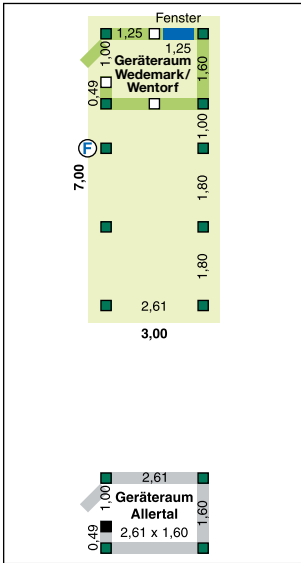

Preisberechnung für Zwischengrößen!

Kalkulieren Sie zum nächst größeren Normcarport zzgl. CHF 156,00 für eine abweichende Breite und/oder zzgl. CHF 313,00 für eine abweichende Länge.

Carport Variant 3x7 optional mit integriertem Geräteraum

Flachdach							Geräte- raum Wentorf	Geräte- raum Wedemark	Geräte- raum Allertal
Holzart/Dacheindeckung	Alu* Antitropf	Stahl** Antitropf	Kunststoff transparent	EPDM 1,5 mm	Öko-Dach- begrünung	Bitumen- Dach			
Vollholz KD+	Art.-Nr. 12370GA	12370A	12370PA	12370NA	12370ÖA	12370BT	12376A	12377A	12375A
Vollholz KDG	Art.-Nr. 12370G2	12370A2	12370P2	12370N2	12370N2	12370B2	12376A2	12377A2	12375A2
	CHF/Stück	3494,00	4106,00	3525,00	5100,00	6506,00	3031,00	2769,00	1519,00
Douglasie	Art.-Nr. 12370DG	12370D	12370DP	12370DN	12370DÖ	12370DT	12376D	12377D	12375D
unbehandelt	CHF/Stück	4869,00	5525,00	4869,00	6906,00	8263,00	3906,00	3738,00	2144,00
Leimholz KD+	Art.-Nr. 12370LG	12370L	12370LP	12370LN	12370LÖ	12370LT	12376L	12377L	12375L
Leimholz KDG	Art.-Nr. 12370LG2	12370L2	12370LP2	12370LN2	12370LÖ2	12370LT2	12376L2	12377L2	12375L2
	CHF/Stück	5119,00	5663,00	5069,00	6919,00	8188,00	3419,00	3294,00	1644,00
Leimholz Lasur	Art.-Nr. 12370LG4	12370L4	12370LP4	12370LN4	12370LÖ4	12370LT4	12376L4	12377L4	
	CHF/Stück	8713,00	9281,00	8088,00	10256,00	11425,00	6194,00	5994,00	
Pfostenanker	Art.-Nr. 08743K						180,30	180,30	60,10
inkl. Zubehör	CHF/Set	601,00	10 Stück (800 mm)				3 Stück	3 Stück	1 Stück
Alu-Blenden- abdeckung	Art.-Nr. 12370AL*	12370AL.9**							
	CHF/Set	511,00	694,00						

Option: Komfortblenden und Leimholzbogen S.24-27// *Stucco blank/**farbig glatt/H-Anker extra bestellen