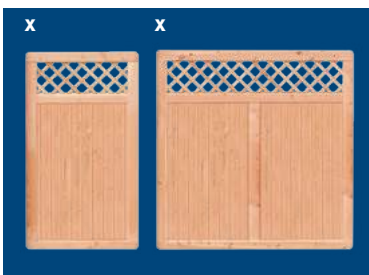

Ilmenau

Rahmen 40 x 100 mm, Füllung 20 mm mit Nut und Feder

Breite cm	Höhe cm	Artikel Nr.	Preis CHF je Stück	Artikel Nr.	Preis CHF je Stück
S^o 58,5	178,5	17806S	244,00	17806S.*	324,00
S^o 98,5	178,5	17810S	286,00	17810S.*	369,00
S^o 123,5	178,5	17813S	349,00	17813S.*	431,00
S 148,5	178,5	17815S	419,00	17815S.*	519,00
S 158,5	178,5	17816S	449,00	17816S.*	549,00
S 178,5	178,5	17818S	461,00	17818S.*	561,00
X^o 58,5	178,5	17806X	336,00	17806X.*	419,00
X^o 98,5	178,5	17810X	374,00	17810X.*	461,00
X^o 123,5	178,5	17813X	469,00	17813X.*	549,00
X 148,5	178,5	17815X	519,00	17815X.*	619,00
X 158,5	178,5	17816X	544,00	17816X.*	649,00
X 178,5	178,5	17818X	599,00	17818X.*	706,00