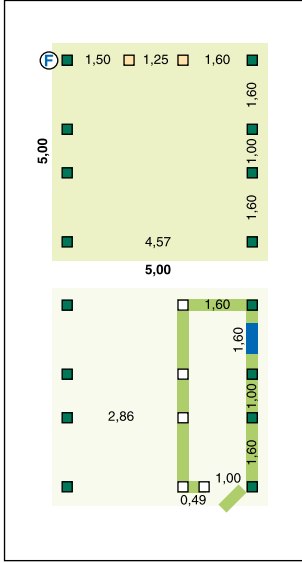

Breite 5,00 m

Zulässige Schneelast
150 kg/m²

Carport Variant 5 x 5 optional mit integriertem Geräteraum

Flachdach							Ergänzungs-paket	Geräte-raum Wedemark	
Holzart/Dacheindeckung	Alu* Antitropf	Stahl** Antitropf	Kunststoff transparent	EPDM 1,5 mm	Öko-Dach-begrünung	Bitumen-Dach			
Vollholz KD+	Art.-Nr. 12550GA	12550A	12550PA	12550NA	12550ÖA	12550BT	12510A	12550AS	
Vollholz KDG	Art.-Nr. 12550G2	12550A2	12550P2	12550N2	12550Ö2	12550B2	12510A2	12550A2	
	CHF/Stück	4069,00	4719,00	4156,00	5719,00	7488,00	211,00	3794,00	
Douglasie unbehandelt	Art.-Nr. 12550DG	12550D	12550DP	12550DN	12550ÖD	12550DT	12510D	12550DS	
	CHF/Stück	5406,00	6119,00	5531,00	7606,00	9281,00	374,00	5019,00	
Leimholz KD+	Art.-Nr. 12550LG	12550L	12550LP	12550LN	12550LÖ	12550LT	12510L	12550LS	
Leimholz KDG	Art.-Nr. 12550LG2	12550L2	12550LP2	12550LN2	12550LÖ2	12550LT2	12510L2	12550LS2	
	CHF/Stück	6188,00	6775,00	6400,00	8006,00	9719,00	449,00	4388,00	
Leimholz Lasur	Art.-Nr. 12550LG4	12550L4	12550LP4	12550LN4	12550LÖ4	12550LT4	12510L4	12550LS4	
	CHF/Stück	10200,00	10806,00	9738,00	11744,00	13131,00	674,00	8219,00	
Pfostenanker inkl. Zubehör	Art.-Nr. 08743K							120,20	300,50
	CHF/Set	480,80	8 Stück (800 mm)				2 Stück	5 Stück	
Alu-Blenden-abdeckung	Art.-Nr. 12550AL*	12550AL9**							
	CHF/Set	511,00	694,00						

Option: Komfortblenden und Leimholzbogen S.24-27 / *Stucco blank / **farbig glatt / H-Anker extra bestellen