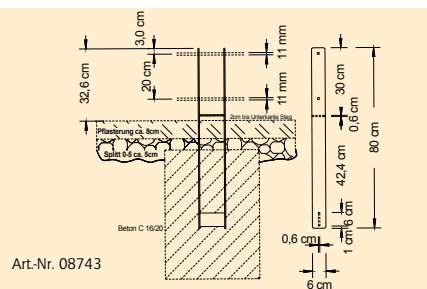

Pfostenverankerung

Standard ist die Befestigung der Pfosten (11 x 11 cm) auf Betonfundamenten an 800er H-Pfostenankern.

Grundsätzlich sind die H-Anker für ein Carport extra zu bestellen.