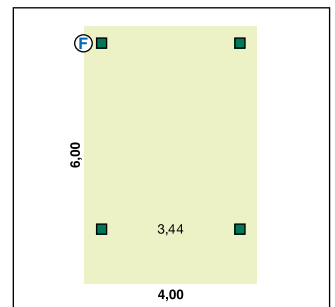

Carport Q4 Flachdach

		3 x 4 m			3 x 6 m			4 x 6 m		
Holzart/Dacheindeckung		Alu* Antitropf	EPDM 1,5 mm	Bitumen-Dach	Alu* Antitropf	EPDM 1,5 mm	Bitumen-Dach	Alu* Antitropf	EPDM 1,5 mm	Bitumen-Dach
Leimholz KD+	Art.-Nr.	122340LG	122340LN	122340BT	122360LG	122360LN	122360BT	122460LG	122460LN	122460BT
Leimholz KDG	Art.-Nr.	122340G2	122340N2	122340B2	122360G2	122360N2	122360B2	122460G2	122460N2	122460B2
	CHF/Stück	4244,00	5294,00	5294,00	5269,00	6600,00	6600,00	6094,00	7763,00	7763,00
Leimholz Lasur	Art.-Nr.	122340G4	122340N4	122340B4	122360G4	122360N4	122360B4	122460G4	122460N4	122460B4
	CHF/Stück	6050,00	7044,00	7044,00	7781,00	9006,00	9006,00	8975,00	10544,00	10544,00
Duo Color wie abgebildet		Aufpreis Art.-Nr. 97946 CHF 313,00			Aufpreis Art.-Nr. 97946 CHF 313,00			Aufpreis Art.-Nr. 97946 CHF 313,00		
Pfostenanker inkl. Zubehör	Art.-Nr./CHF Set				08748K	492,00	4 Stück (1000 mm)			
Verdeckte Blendenbefestigung	Art.-Nr./CHF Set	122340VB	399,00		122360VB	469,00		122460VB	499,00	

*Option: Stahl-Trapezplatten farbig mit Antitropfbeschichtung CHF 25,60 /m² auf den Preis der Carports mit Alu-Antitropf / H-Anker extra bestellen