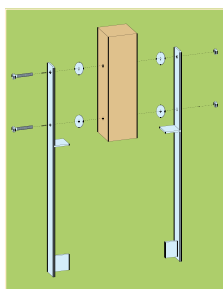

Pfostenverankerung

Standard ist die Befestigung der Pfosten (11 x 11 cm) auf Betonfundamenten an 800er H-Pfostenankern.

Grundsätzlich sind die H-Anker für ein Carport extra zu bestellen.