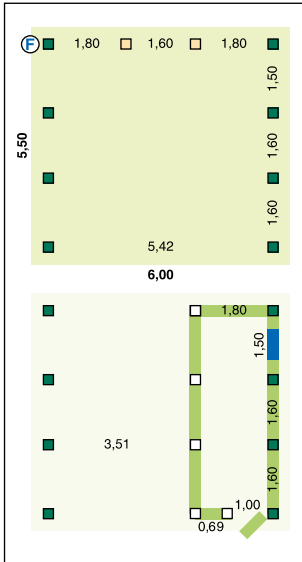

Carport Variant 6x5,5 optional mit integriertem Geräteraum

Flachdach							Ergänzungs- paket	Geräte- raum Wedemark	
Holzart/Dacheindeckung	Alu* Antitropf	Stahl** Antitropf	Kunststoff transparent	EPDM 1,5 mm	Öko-Dach- begrünung	Bitumen- Dach			
Vollholz KD+	Art.-Nr. 12655GA	12655A	12655PA	12655NA	12655ÖA	12655BT	12610A	12655AS	
Vollholz KDG	Art.-Nr. 12655G2	12655A2	12655P2	12655N2	12655Ö2	12655B2	12610A2	12655A2	
	CHF/Stück	4831,00	5719,00	4988,00	7519,00	13388,00	224,00	4013,00	
Douglasie	Art.-Nr. 12655DG	12655D	12655DP	12655DN	12655DÖ	12655DT	12610D	12655DS	
unbehandelt	CHF/Stück	6319,00	7294,00	6513,00	10013,00	15613,00	406,00	5306,00	
Leimholz KD+	Art.-Nr. 12655LG	12655L	12655LP	12655LN	12655LÖ	12655LT	12610L	12655LS	
Leimholz KDG	Art.-Nr. 12655LG2	12655L2	12655LP2	12655LN2	12655LÖ2	12655LT2	12610L2	12655LS2	
	CHF/Stück	7244,00	8056,00	7550,00	10569,00	14513,00	486,00	4619,00	
Leimholz Lasur	Art.-Nr. 12655LG4	12655L4	12655LP4	12655LN4	12655LÖ4	12655LT4	12610L4	12655LS4	
	CHF/Stück	12123,00	12969,00	11631,00	15119,00	18800,00	749,00	8850,00	
Pfostenanker	Art.-Nr. 08743K							120,20	300,50
inkl. Zubehör	CHF/Set	480,80	8 Stück (800 mm)					2 Stück	5 Stück
Alu-Blenden- abdeckung	Art.-Nr. 12655AL*	12655AL9**							
	CHF/Set	569,00	811,00						

Option: Komfortblenden und Leimholzbogen S.24-27/*Stucco blank/**farbig glatt/H-Anker extra bestellen