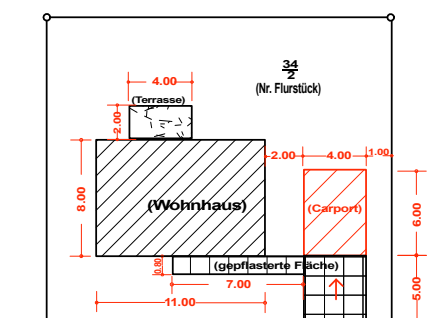

Als Carport-Experte und erfahrener Dienstleister stehen wir Ihnen bei der Montage Ihres Carports gerne mit Rat und Tat zur Verfügung.

Sie erhalten von uns alle technischen Bauantragsunterlagen nach deutschem Baurecht – auch vorab

Die meisten Kantone schreiben eine Baugenehmigung für Carports vor. Die erforderlichen technischen Unterlagen des Carports sind selbstverständlich im Lieferumfang unserer Standardbausätze enthalten.

Benötigen Sie die technischen Bauantragsunterlagen für Ihr Standard-Carport vorab, erheben wir hierfür eine **Schutzgebühr von CHF 125,00**. Diese rechnen wir Ihnen beim Kauf des Carports voll an oder schreiben Ihnen bei Ablehnung des Bauantrages gut.

Bei Sonderanfertigungen bis 6 x 9 m Grundfläche berechnen wir Ihnen für die Erstellung der technischen Bauzeichnungen eine feste Pauschale **CHF 199,00**.

Wichtig: Für die Carport-Statik ist die Schneelastzone 2 bis 300 m ü. NN und die Windlastzone 1 u. 2 (Binnen) nach deutschem Baurecht zugrunde gelegt. Höhere Lasten in Ihrer Region sind uns mitzuteilen.

Wichtig für den Bauantrag:

Die rot markierten Maße sind Angaben, die wir zur Erstellung eines Bauantrags von Ihnen benötigen. Dafür reicht uns eine lesbare Handskizze aus. Die maßstabgerechte Umsetzung, wie hier gezeigt, übernehmen wir.