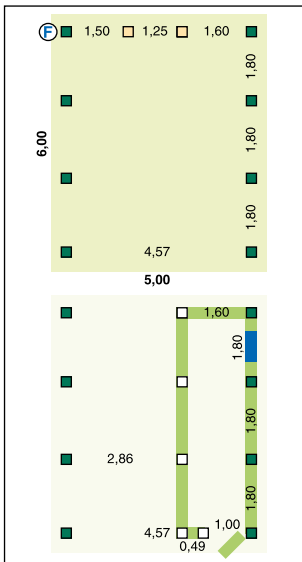

Carport Variant 5 x 6 optional mit integriertem Geräteraum

Flachdach							Ergänzungs-paket	Geräte-raum Wedemark	
Holzart/Dacheindeckung	Alu* Antitropf	Stahl** Antitropf	Kunststoff transparent	EPDM 1,5 mm	Öko-Dach-begrünung	Bitumen-Dach			
Vollholz KD+	Art.-Nr. 12560GA	12560A	12560PA	12560NA	12560ÖA	12560BT	12510A	12560AS	
Vollholz KDG	Art.-Nr. 12560G2	12560A2	12560P2	12560N2	12560Ö2	12560B2	12510A2	12560A2	
	CHF/Stück	4569,00	5338,00	4556,00	6656,00	8748,00	211,00	4219,00	
Douglasie unbehandelt	Art.-Nr. 12560DG	12560D	12560DP	12560DN	12560ÖD	12560DT	12510D	12560DS	
	CHF/Stück	6013,00	6856,00	6031,00	8919,00	10825,00	374,00	5556,00	
Leimholz KD+	Art.-Nr. 12560LG	12560L	12560LP	12560LN	12560LÖ	12560LT	12510L	12560LS	
Leimholz KDG	Art.-Nr. 12560LG2	12560L2	12560LP2	12560LN2	12560LÖ2	12560LT2	12510L2	12560LS2	
	CHF/Stück	6900,00	7594,00	6994,00	9356,00	11394,00	449,00	4825,00	
Leimholz Lasur	Art.-Nr. 12560LG4	12560L4	12560LP4	12560LN4	12560LÖ4	12560LT4	12510L4	12560LS4	
	CHF/Stück	11481,00	12200,00	10806,00	13613,00	15275,00	674,00	9269,00	
Pfostenanker inkl. Zubehör	Art.-Nr. 08743K							120,20	300,50
	CHF/Set	480,80	8 Stück (800 mm)				2 Stück	5 Stück	
Alu-Blenden-abdeckung	Art.-Nr. 12560AL*	12560AL9**							
	CHF/Set	569,00	749,00						

Option: Komfortblenden und Leimholzbogen S.24-27 / *Stucco blank / **farbig glatt / H-Anker extra bestellen