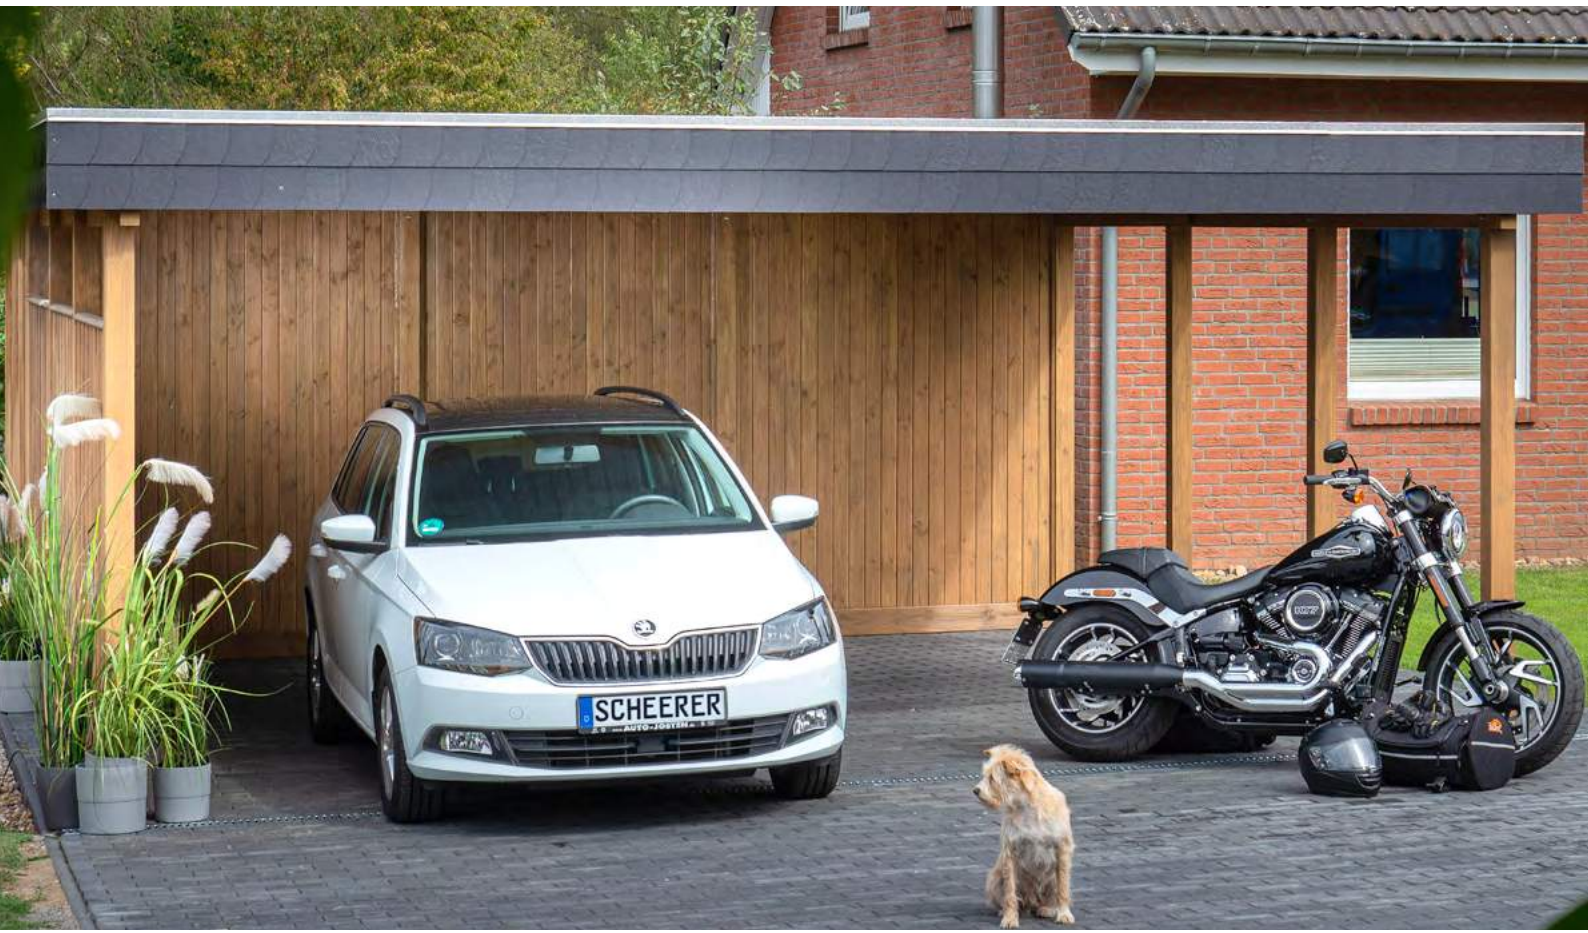

Bei einem Flachdach können Sie sowohl die Dacheindeckung als auch die Art der Blende selbst aussuchen.

Die weitere Ausstattung ist optional. Sie entscheiden, ob und an wie vielen Seiten Sie eine Wandverkleidung wünschen, welche Elemente in welchem Farbton dafür verwendet werden sollen, ob Sie Leimholzbögen einsetzen und einen Geräteraum ergänzen.

Am Ende der Konfiguration erhalten Sie eine Materialaufstellung mit den vorläufigen Preisangaben und einer Gesamtansicht Ihres Carports. Ein verbindliches Angebot, das auf Wunsch auch die Kosten für die Montage berücksichtigt, erhalten Sie im Fachhandel.