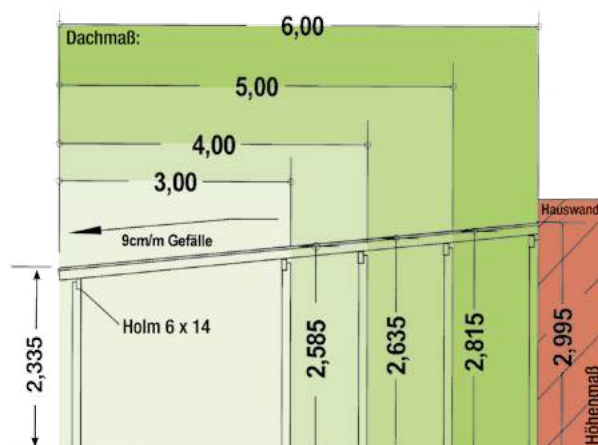

KDG GRAU druckimprägniert

Leimholz KD+ braun/
KDG grau oder
Leimholz unbehandelt

Art.-Nr. CHF/Stück	Breite x Tiefe			
	T 3 x 3	T 3 x 4	T 3 x 5	T 3 x 6
11330	11340	11350	11360	
3844,00	4556,00	5863,00	6681,00	

Leimholz Lasur

Art.-Nr.
CHF/Stück

Art.-Nr. CHF/Stück	Komplettbausatz lasiert			
	113304	113404	113504	113604
4669,00	5438,00	7006,00	7938,00	

Art.-Nr.
CHF/Stück

Zubehör-Satz Kastenrinne mit Fallrohr			
Art.-Nr.	11130		
CHF/Stück	299,00		

Pfostenanker
inkl. Zubehör

Art.-Nr.
CHF/Set

Art.-Nr.	08743K		
CHF/Set	240,40 4 Stück