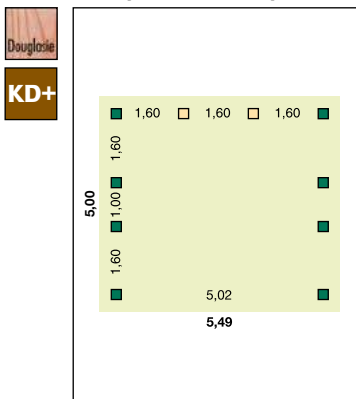

Carport Kompakt 5,49x5 m

Flachdach				Ergänzungs-paket	Inklusive: - 8 Pfosten 11 x 11 x 210 cm - Auflagen 5 x 20 cm - mit Dacheindeckung aus Trapezplatten - lichte Einfahrtsweite 5,02 m - 3-seitiger Dachblende
Holzart/Dacheindeckung		Alu* Antitropf	Stahl** Antitropf		
Vollholz KD+	Art.-Nr.	121550GA	121550	121510	
	CHF/Stück	3138,00	4081,00	174,00	
Douglasie unbehandelt	Art.-Nr.	121550DG	121550D	121510D	
	CHF/Stück	4025,00	4975,00	374,00	
Pfostenanker inkl. Zubehör	Art.-Nr.	08743K		120,20	
	CHF/Set	480,80 8 Stück (800 mm)		2 Stück	
Regenrinne komplett mit Fallrohr	Art.-Nr.	09655			
	CHF/Set	406,00			
3-seitige Alu-Blendenabdeckung	Art.-Nr.	121550AL *	121550AL9**		
	CHF/Set	406,00	544,00		

*Stucco blank
**farbig glatt