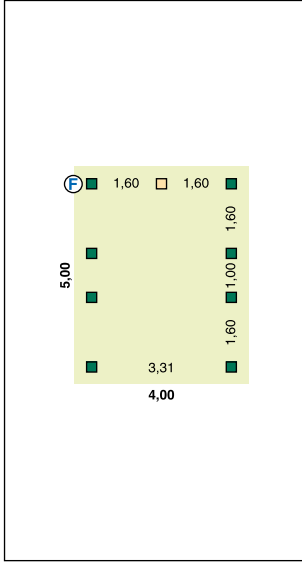

Breite 4,00 m

**Zulässige Schneelast
150 kg/m²**

Carport Variant 4x5

Flachdach								Ergänzungs- paket
Holzart/Dacheindeckung	Art.-Nr.	Alu* Antitropf	Stahl** Antitropf	Kunststoff transparent	EPDM 1,5 mm	Öko-Dach- begrünung	Bitumen- Dach	
Vollholz KD+	Art.-Nr.	12450GA	12450A	12450PA	12450NA	12450ÖA	12450BT	12410A
Vollholz KDG	Art.-Nr.	12450G2	12450A2	12450P2	12450N2	12450Ö2	12450B2	12410A2
	CHF/Stück	3244,00	3856,00	3388,00	4663,00	6281,00	5219,00	136,00
Douglasie	Art.-Nr.	12450DG	12450D	12450DP	12450DN	12450DÖ	12450DT	12410D
unbehandelt	CHF/Stück	4419,00	5088,00	4519,00	6188,00	7888,00	6681,00	236,00
Leimholz KD+	Art.-Nr.	12450LG	12450L	12450LP	12450LN	12450LÖ	12450LT	12410L
Leimholz KDG	Art.-Nr.	12450LG2	12450L2	12450LP2	12450LN2	12450LÖ2	12450LT2	12410L2
	CHF/Stück	4663,00	5213,00	4775,00	6194,00	8231,00	6569,00	286,00
Leimholz Lasur	Art.-Nr.	12450LG4	12450L4	12450LP4	12450LN4	12450LÖ4	12450LT4	12410L4
	CHF/Stück	7938,00	8513,00	7519,00	9206,00	11063,00	9863,00	474,00
Pfostenanker	Art.-Nr.	08743K						60,10
inkl. Zubehör	CHF/Set	480,80 8 Stück (800 mm)						1 Stück
Alu-Blenden- abdeckung	Art.-Nr.	12450AL*		12450AL.9**				
	CHF/Set	461,00		636,00				

Option: Komfortblenden und Leimholzbogen S.24-27/ *Stucco blank/**farbig glatt/ **H-Anker extra bestellen**