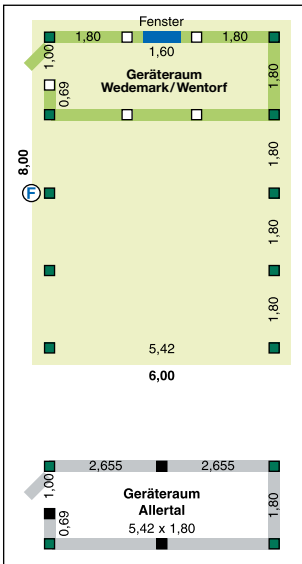

Carport Variant 6 x 8 optional mit integriertem Geräteraum

Flachdach							Geräte- raum Wentorf	Geräte- raum Wedemark	Geräte- raum Allertal
Holzart/Dacheindeckung	Alu* Antitropf	Stahl** Antitropf	Kunststoff transparent	EPDM 1,5 mm	Öko-Dach- begrünung	Bitumen- Dach			
Vollholz KD+	Art-Nr. 12680GA	12680A	12680PA	12680NA	12680ÖA	12680BT	12686A	12688A	12685A
Vollholz KDG	Art-Nr. 12680G2	12680A2	12680P2	12680N2	12680Ö2	12680B2	12686A2	12688A2	12685A2
	CHF/Stück	6444,00	7719,00	6206,00	9894,00	18631,00	4419,00	3994,00	2456,00
Douglasie	Art-Nr. 12680DG	12680D	12680DP	12680DN	12680DÖ	12680DT	12686D	12688D	12685D
unbehandelt	CHF/Stück	8381,00	9775,00	8175,00	12956,00	21294,00	5863,00	5513,00	3569,00
Leimholz KD+	Art-Nr. 12680LG	12680L	12680LP	12680LN	12680LÖ	12680LT	12686L	12688L	12685L
Leimholz KDG	Art-Nr. 12680LG2	12680L2	12680LP2	12680LN2	12680LÖ2	12680LT2	12686L2	12688L2	12685L2
	CHF/Stück	9744,00	10925,00	9575,00	14125,00	20106,00	5056,00	4831,00	2731,00
Leimholz Lasur	Art-Nr. 12680LG4	12680L4	12680LP4	12680LN4	12680LÖ4	12680LT4	12686L4	12688L4	
	CHF/Stück	16369,00	17594,00	15113,00	20181,00	25794,00	9619,00	9269,00	
Pfostenanker	Art-Nr. 08743K						300,50	300,50	180,30
inkl. Zubehör	CHF/Set	601,00	10 Stück (800 mm)				5 Stück	5 Stück	3 Stück
Alu-Blenden- abdeckung	Art-Nr. 12680AL*	12680AL9**							
	CHF/Set	674,00	936,00						

Option: Komfortblenden und Leimholzbogen S.24-27/ *Stucco blank/**farbig glatt/ H-Anker extra bestellen