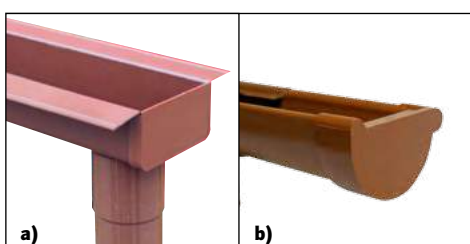

Regenrinne

- a) Innenliegende Kastenrinne komplett mit Fallrohr und Zubehörbeutel
- b) hintergehängte Dachrinne halbrund

Länge cm	Artikel Nr.	Preis CHF je Stück
299	08783K	224,00
399	08784K	249,00
499	08785K	274,00
599	08786K	299,00
369	09637	336,00
549	09655	406,00
	08879	99,00

Rinnen-Notablauf braun, für Kastenrinne 115 mm