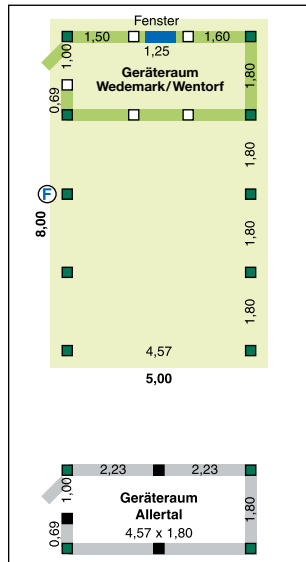

Carport Variant 5 x 8 optional mit integriertem Geräteraum

Flachdach							Geräte- raum Wentorf	Geräte- raum Wedemark	Geräte- raum Allertal
Holzart/Dacheindeckung	Alu* Antitropf	Stahl** Antitropf	Kunststoff transparent	EPDM 1,5 mm	Öko-Dach- begrünung	Bitumen- Dach			
Vollholz KD+	Art.-Nr. 12580GA	12580A	12580PA	12580NA	12580ÖA	12580BT	12586A	12588A	12585A
Vollholz KDG	Art.-Nr. 12580G2	12580A2	12580P2	12580N2	12580Ö2	12580B2	12586A2	12588A2	12585A2
	CHF/Stück	5706,00	6719,00	5494,00	8288,00	11206,00	4050,00	3663,00	2244,00
Douglasie	Art.-Nr. 12580DG	12580D	12580DP	12580DN	12580ÖD	12580DT	12586D	12588D	12585D
unbehandelt	CHF/Stück	7494,00	8613,00	7306,00	11031,00	13744,00	5369,00	5063,00	3263,00
Leimholz KD+	Art.-Nr. 12580LG	12580L	12580LP	12580LN	12580LÖ	12580LT	12586L	12588L	12585L
Leimholz KDG	Art.-Nr. 12580LG2	12580L2	12580LP2	12580LN2	12580LÖ2	12580LT2	12586L2	12588L2	12585L2
	CHF/Stück	8638,00	9569,00	8469,00	11638,00	14488,00	4669,00	4450,00	2519,00
Leimholz Lasur	Art.-Nr. 12580LG4	12580L4	12580LP4	12580LN4	12580LÖ4	12580LT4	12586L4	12588L4	
	CHF/Stück	14498,00	15456,00	13363,00	17100,00	19475,00	8744,00	8431,00	
Pfostenanker	Art.-Nr. 08743K						300,50	300,50	180,30
inkl. Zubehör	CHF/Set	601,00	10 Stück (800 mm)				5 Stück	5 Stück	3 Stück
Alu-Blenden- abdeckung	Art.-Nr. 12580AL*	12580AL.9**							
	CHF/Set	624,00	874,00						

Option: Komfortblenden und Leimholzbogen S.24-27/ *Stucco blank/**farbig glatt/ **H-Anker extra bestellen**