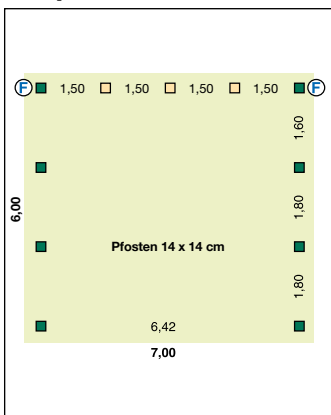

Carport XXL 7 x 6 m

KD+
KDG

Flachdach				Ergänzungspaket	
Holzart/Dacheindeckung	Alu* Antitropf	Stahl** Antitropf	EPDM 1,5 mm		
Vollholz KD+	Art.-Nr. 12760GA	12760A	12760NA	12710A	
Vollholz KDG	Art.-Nr. 12760G2	12760A	12760NA	12710A	
	CHF/Stück	11763,00	12763,00	14681,00	1231,00
Leimholz KD+	Art.-Nr. 12760LG	12760L	12760LN	12710L	
Leimholz KDG	Art.-Nr. 12760LG2	12760L2	12760LN2	12710L2	
	CHF/Stück	12019,00	13019,00	14950,00	1369,00
Pfostenanker inkl. Zubehör	Art.-Nr. 08748K			08747K	
	CHF/Set	984,00	8 Stück	198,60	3 Stück
Alu-Blendenabdeckung	Art.-Nr. 12760AL*	12760AL9**			
	CHF/Set	649,00	873,00		

*Stucco blank/**farbig glatt/H-Anker extra bestellen