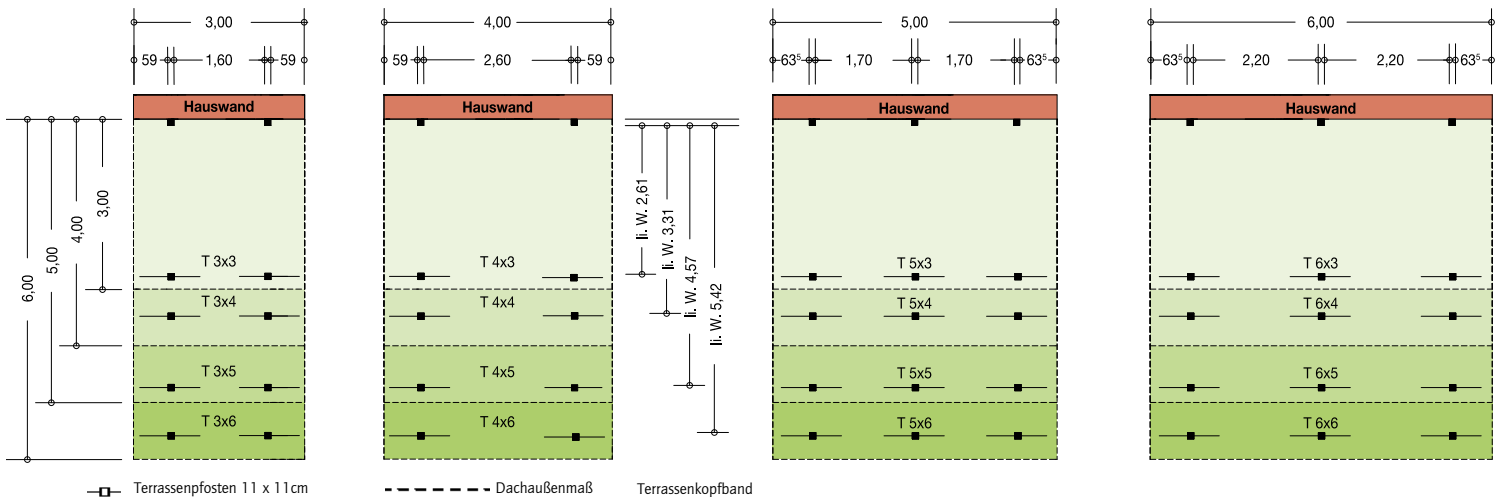

Terrassenpfosten 11 x 11 cm

Dachaußenmaß

Terrassenkopfband