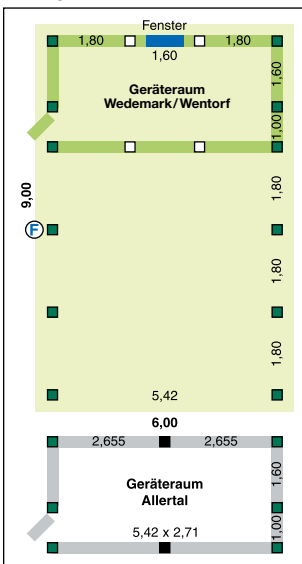

Carport Variant 6 x 9 optional mit integriertem Geräteraum

Flachdach							Geräte- raum Wentorf	Geräte- raum Wedemark	Geräte- raum Allertal
Holzart/Dacheindeckung	Alu* Antitropf	Stahl** Antitropf	Kunststoff transparent	EPDM 1,5 mm	Öko-Dach- begrünung	Bitumen- Dach			
Vollholz KD+	Art-Nr. 12690GA	12690A	12690PA	12690NA	12690ÖA	12690BT	12696A	12699A	12695A
Vollholz KDG	Art-Nr. 12690G2	12690A2	12690P2	12690N2	12690Ö2	12690B2	12696A2	12699A2	12695A2
	CHF/Stück	7106,00	8519,00	6913,00	10894,00	20450,00	4781,00	4244,00	2656,00
Douglasie	Art-Nr. 12690DG	12690D	12690DP	12690DN	12690DÖ	12690DT	12696D	12699D	12695D
unbehandelt	CHF/Stück	9294,00	10850,00	9219,00	14494,00	23581,00	6244,00	5781,00	3781,00
Leimholz KD+	Art-Nr. 12690LG	12690L	12690LP	12690LN	12690LÖ	12690LT	12696L	12699L	12695L
Leimholz KDG	Art-Nr. 12690LG2	12690L2	12690LP2	12690LN2	12690LÖ2	12690LT2	12696L2	12699L2	12695L2
	CHF/Stück	10806,00	12119,00	10850,00	15563,00	22138,00	5344,00	4994,00	2869,00
Leimholz Lasur	Art-Nr. 12690LG4	12690L4	12690LP4	12690LN4	12690LÖ4	12690LT4	12696L4	12699L4	
	CHF/Stück	18150,00	19519,00	16988,00	22394,00	28569,00	10369,00	9906,00	
Pfostenanker	Art-Nr. 08743K						240,40	240,40	120,20
inkl. Zubehör	CHF/Set	721,20	12 Stück (800 mm)				4 Stück	4 Stück	2 Stück
Alu-Blenden- abdeckung	Art-Nr. 12690AL*	12690AL9**							
	CHF/Set	731,00	999,00						

Option: Komfortblenden und Leimholzbogen S.24-27/ *Stucco blank/**farbig glatt/ H-Anker extra bestellen