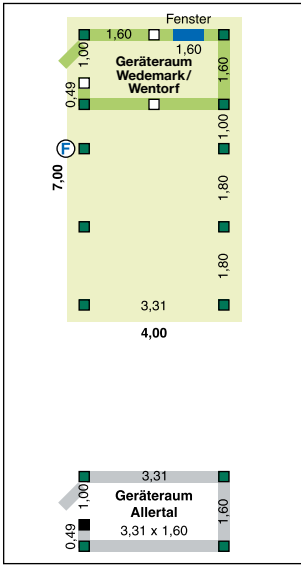

Preisberechnung für Zwischengrößen!

Kalkulieren Sie zum nächst größeren Normcarport zzgl. CHF 156,00 für eine abweichende Breite und/oder zzgl. CHF 313,00 für eine abweichende Länge.

Carport Variant 4 x 7 optional mit integriertem Geräteraum

Flachdach							Geräte- raum Wentorf	Geräte- raum Wedemark	Geräte- raum Allertal
Holzart/Dacheindeckung	Alu* Antitropf	Stahl** Antitropf	Kunststoff transparent	EPDM 1,5 mm	Öko-Dach- begrünung	Bitumen- Dach			
Vollholz KD+	Art-Nr. 12470GA	12470A	12470PA	12470NA	12470ÖA	12470BT	12476A	12477A	12475A
Vollholz KDG	Art-Nr. 12470G2	12470A2	12470P2	12470N2	12470Ö2	12470B2	12476A2	12477A2	12475A2
	CHF/Stück	4106,00	4931,00	4100,00	6156,00	8438,00	3406,00	2994,00	1650,00
Douglasie	Art-Nr. 12470DG	12470D	12470DP	12470DN	12470DÖ	12470DT	12476D	12477D	12475D
unbehandelt	CHF/Stück	5563,00	6475,00	5525,00	8225,00	10544,00	4419,00	4056,00	2275,00
Leimholz KD+	Art-Nr. 12470LG	12470L	12470LP	12470LN	12470LÖ	12470LT	12476L	12477L	12475L
Leimholz KDG	Art-Nr. 12470LG2	12470L2	12470LP2	12470LN2	12470LÖ2	12470LT2	12476L2	12477L2	12475L2
	CHF/Stück	5906,00	6656,00	5831,00	8194,00	11081,00	3831,00	3575,00	1781,00
Leimholz Lasur	Art-Nr. 12470LG4	12470L4	12470LP4	12470LN4	12470LÖ4	12470LT4	12476L4	12477L4	
	CHF/Stück	10144,00	10944,00	9400,00	12131,00	14738,00	7038,00	6675,00	
Pfostenanker	Art-Nr. 08743K						180,30	180,30	60,10
inkl. Zubehör	CHF/Set	601,00	10 Stück (800 mm)				3 Stück	3 Stück	1 Stück
Alu-Blenden- abdeckung	Art-Nr. 12470AL*	12470AL.9**							
	CHF/Set	569,00	749,00						

Option: Komfortblenden und Leimholzbogen S.24-27/ *Stucco blank/**farbig glatt/H-Anker extra bestellen