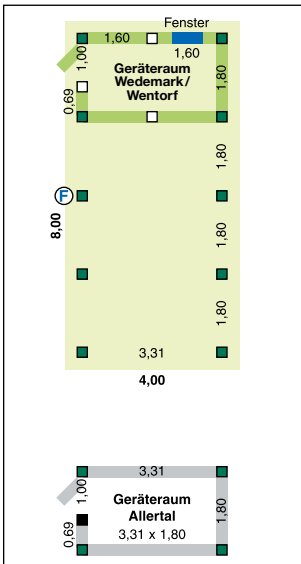

Carport Variant 4 x 8 optional mit integriertem Geräteraum

Flachdach							Geräte- raum Wentorf	Geräte- raum Wedemark	Geräte- raum Allertal
Holzart/Dacheindeckung	Alu* Antitropf	Stahl** Antitropf	Kunststoff transparent	EPDM 1,5 mm	Öko-Dach- begrünung	Bitumen- Dach			
Vollholz KD+	Art-Nr. 12480GA	12480A	12480PA	12480NA	12480ÖA	12480BT	12486A	12488A	12485A
Vollholz KDG	Art-Nr. 12480G2	12480A2	12480P2	12480N2	12480Ö2	12480B2	12486A2	12488A2	12485A2
	CHF/Stück	4519,00	5444,00	4444,00	6794,00	9381,00	3425,00	3069,00	1744,00
Douglasie	Art-Nr. 12480DG	12480D	12480DP	12480DN	12480DÖ	12480DT	12486D	12488D	12485D
unbehandelt	CHF/Stück	6063,00	7088,00	5950,00	8994,00	11656,00	4469,00	4156,00	2406,00
Leimholz KD+	Art-Nr. 12480LG	12480L	12480LP	12480LN	12480LÖ	12480LT	12486L	12488L	12485L
Leimholz KDG	Art-Nr. 12480LG2	12480L2	12480LP2	12480LN2	12480LÖ2	12480LT2	12486L2	12488L2	12485L2
	CHF/Stück	6431,00	7294,00	6275,00	8956,00	12225,00	3844,00	3644,00	1869,00
Leimholz Lasur	Art-Nr. 12480LG4	12480L4	12480LP4	12480LN4	12480LÖ4	12480LT4	12486L4	12488L4	
	CHF/Stück	11194,00	12100,00	10294,00	13369,00	16325,00	7169,00	6850,00	
Pfostenanker	Art-Nr. 08743K						180,30	180,30	60,10
inkl. Zubehör	CHF/Set	601,00	10 Stück (800 mm)				3 Stück	3 Stück	1 Stück
Alu-Blenden- abdeckung	Art-Nr. 12480AL*	12480AL.9**							
	CHF/Set	569,00	819,00						

Option: Komfortblenden und Leimholzbogen S.24-27/ *Stucco blank/**farbig glatt/H-Anker extra bestellen