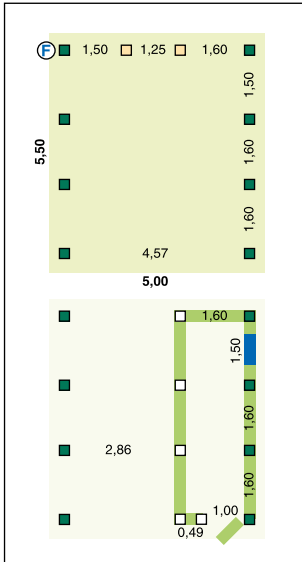

Carport Variant 5 x 5,5 optional mit integriertem Geräteraum

Flachdach							Ergänzungs-paket	Geräte-raum Wedemark	
Holzart/Dacheindeckung	Alu* Antitropf	Stahl** Antitropf	Kunststoff transparent	EPDM 1,5 mm	Öko-Dach-begrünung	Bitumen-Dach			
Vollholz KD+	Art.-Nr. 12555GA	12555A	12555PA	12555NA	12555ÖA	12555BT	12510A	12555AS	
Vollholz KDG	Art.-Nr. 12555G2	12555A2	12555P2	12555N2	12555Ö2	12555B2	12510A2	12555A2	
	CHF/Stück	4281,00	4994,00	4419,00	6400,00	8275,00	211,00	3944,00	
Douglasie unbehandelt	Art.-Nr. 12555DG	12555D	12555DP	12555DN	12555ÖD	12555DT	12510D	12555DS	
	CHF/Stück	5669,00	6450,00	5831,00	8619,00	10306,00	374,00	5219,00	
Leimholz KD+	Art.-Nr. 12555LG	12555L	12555LP	12555LN	12555LÖ	12555LT	12510L	12555LS	
Leimholz KDG	Art.-Nr. 12555LG2	12555L2	12555LP2	12555LN2	12555LÖ2	12555LT2	12510L2	12555LS2	
	CHF/Stück	6438,00	7088,00	6688,00	8919,00	10725,00	449,00	4544,00	
Leimholz Lasur	Art.-Nr. 12555LG4	12555L4	12555LP4	12555LN4	12555LÖ4	12555LT4	12510L4	12555LS4	
	CHF/Stück	10713,00	11388,00	10256,00	12894,00	14356,00	674,00	8644,00	
Pfostenanker inkl. Zubehör	Art.-Nr. 08743K							120,20	300,50
	CHF/Set	480,80	8 Stück (800 mm)				2 Stück	5 Stück	
Alu-Blenden-abdeckung	Art.-Nr. 12555AL*	12555AL9**							
	CHF/Set	511,00	749,00						

Option: Komfortblenden und Leimholzbogen S.24-27 / *Stucco blank / **farbig glatt / H-Anker extra bestellen