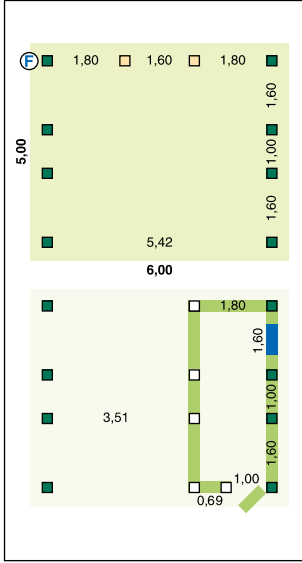

Breite 6,00 m

Zulässige Schneelast
150 kg/m²

Carport Variant 6x5 optional mit integriertem Geräteraum

Flachdach							Ergänzungs- paket	Geräte- raum Wedemark	
Holzart/Dacheindeckung	Alu* Antitropf	Stahl** Antitropf	Kunststoff transparent	EPDM 1,5 mm	Öko-Dach- begrünung	Bitumen- Dach			
Vollholz KD+	Art.-Nr. 12650GA	12650A	12650PA	12650NA	12650ÖA	12650BT	12610A	12650AS	
Vollholz KDG	Art.-Nr. 12650G2	12650A2	12650P2	12650N2	12650Ö2	12650B2	12610A2	12650A2	
	CHF/Stück	4575,00	5394,00	4681,00	6656,00	12019,00	224,00	3863,00	
Douglasie	Art.-Nr. 12650DG	12650D	12650DP	12650DN	12650DÖ	12650DT	12610D	12650DS	
unbehandelt	CHF/Stück	6025,00	6919,00	6181,00	8831,00	13950,00	406,00	5106,00	
Leimholz KD+	Art.-Nr. 12650LG	12650L	12650LP	12650LN	12650LÖ	12650LT	12610L	12650LS	
Leimholz KDG	Art.-Nr. 12650LG2	12650L2	12650LP2	12650LN2	12650LÖ2	12650LT2	12610L2	12650LS2	
	CHF/Stück	6950,00	7700,00	7225,00	9438,00	13088,00	486,00	4456,00	
Leimholz Lasur	Art.-Nr. 12650LG4	12650L4	12650LP4	12650LN4	12650LÖ4	12650LT4	12610L4	12650LS4	
	CHF/Stück	11531,00	12306,00	11044,00	13694,00	17088,00	749,00	8400,00	
Pfostenanker	Art.-Nr. 08743K							120,20	300,50
inkl. Zubehör	CHF/Set	480,80	8 Stück (800 mm)					2 Stück	5 Stück
Alu-Blenden- abdeckung	Art.-Nr. 12650AL*	12650AL9**							
	CHF/Set	569,00	749,00						

Option: Komfortblenden und Leimholzbogen S.24-27/*Stucco blank/**farbig glatt/H-Anker extra bestellen