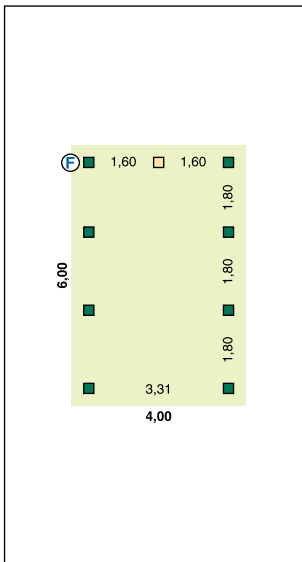

Carport Variant 4x6

Flachdach								Ergänzungs- paket
Holzart/Dacheindeckung	Art.-Nr.	Alu* Antitropf	Stahl** Antitropf	Kunststoff transparent	EPDM 1,5 mm	Öko-Dach- begrünung	Bitumen- Dach	
Vollholz KD+	Art.-Nr.	12460GA	12460A	12460PA	12460NA	12460ÖA	12460BT	12410A
Vollholz KDG	Art.-Nr.	12460G2	12460A2	12460P2	12460N2	12460Ö2	12460B2	12410A2
	CHF/Stück	3644,00	4344,00	3688,00	5338,00	7338,00	5969,00	136,00
Douglasie	Art.-Nr.	12460DG	12460D	12460DP	12460DN	12460DÖ	12460DT	12410D
unbehandelt	CHF/Stück	4894,00	5656,00	4894,00	7019,00	9044,00	7556,00	236,00
Leimholz KD+	Art.-Nr.	12460LG	12460L	12460LP	12460LN	12460LÖ	12460LT	12410L
Leimholz KDG	Art.-Nr.	12460LG2	12460L2	12460LP2	12460LN2	12460LÖ2	12460LT2	12410L2
	CHF/Stück	5169,00	5806,00	5175,00	7069,00	9619,00	7494,00	286,00
Leimholz Lasur	Art.-Nr.	12460LG4	12460L4	12460LP4	12460LN4	12460LÖ4	12460LT4	12410L4
	CHF/Stück	8900,00	9569,00	8306,00	10513,00	12819,00	11269,00	474,00
Pfostenanker	Art.-Nr.	08743K						60,10
inkl. Zubehör	CHF/Set	480,80 8 Stück (800 mm)						1 Stück
Alu-Blenden- abdeckung	Art.-Nr.	12460AL*		12460AL.9**				
	CHF/Set	511,00		694,00				

Option: Komfortblenden und Leimholzbogen S.24-27/ *Stucco blank/**farbig glatt/ **H-Anker extra bestellen**