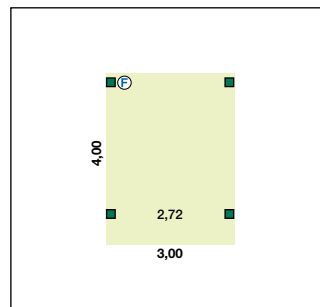

Carport Q4 Flachdach

		3 x 4 m			3 x 6 m			4 x 6 m		
Holzart/Dacheindeckung		Alu* Antitropf	EPDM 1,5 mm	Bitumen-Dach	Alu* Antitropf	EPDM 1,5 mm	Bitumen-Dach	Alu* Antitropf	EPDM 1,5 mm	Bitumen-Dach
Leimholz KD+	Art.-Nr.	122340LG	122340LN	122340BT	122360LG	122360LN	122360BT	122460LG	122460LN	122460BT
Leimholz KDG	Art.-Nr.	122340G2	122340N2	122340B2	122360G2	122360N2	122360B2	122460G2	122460N2	122460B2
	CHF/Stück	4244,00	5294,00	5294,00	5269,00	6600,00	6600,00	6094,00	7763,00	7763,00
Leimholz Lasur	Art.-Nr.	122340G4	122340N4	122340B4	122360G4	122360N4	122360B4	122460G4	122460N4	122460B4
	CHF/Stück	6050,00	7044,00	7044,00	7781,00	9006,00	9006,00	8975,00	10544,00	10544,00
Duo Color wie abgebildet		Aufpreis Art.-Nr. 97946 CHF 313,00			Aufpreis Art.-Nr. 97946 CHF 313,00			Aufpreis Art.-Nr. 97946 CHF 313,00		
Pfostenanker inkl. Zubehör	Art.-Nr./CHF Set				08748K	492,00	4 Stück (1000 mm)			
Verdeckte Blendenbefestigung	Art.-Nr./CHF Set	122340VB	399,00		122360VB	469,00		122460VB	499,00	

*Option: Stahl-Trapezplatten farbig mit Antitropfbeschichtung CHF 25,60 /m² auf den Preis der Carports mit Alu-Antitropf / H-Anker extra bestellen