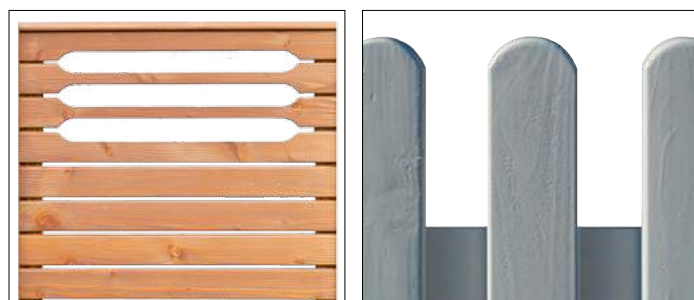

Pflege: Ein beschichtetes Carport muss in regelmäßigen Abständen gepflegt werden. Die wichtigste Pflege beginnt schon mit einer alljährlichen Sichtkontrolle. Ist dabei alles in Ordnung, ist die Pflege damit auch schon erledigt. Werden jedoch deutliche Verschmutzungen oder sogar kleine Beschädigungen oder Abwitterungen festgestellt, ist es wichtig, diese bereits frühzeitig zu beseitigen, um das Eindringen von Feuchtigkeit und dadurch bedingte Folgeschäden zu vermeiden. Wenn diese Grundsätze beachtet werden, dann sind und bleiben diese attraktiven Gartengestaltungselemente aus Holz auch auf lange Sicht pflegeleicht und schön!

Zur Reinigung sollten keine scharfen Scheuermittel, sondern milde Haushaltsreiniger verwendet werden. Ebenso ist der Hochdruckreiniger nicht geeignet.

Wann eine **Öl-** oder **Lasuroberfläche** nachbehandelt werden muss, ist stark vom Einbaustandort und der damit verbundenen Abwitterung abhängig. In der Regel muss alle ein bis drei Jahre nachbehandelt werden, um die Farben zu erhalten. Zu häufiges Streichen ist auch nicht gut. Dies führt insbesondere bei den Lasuren zu einer dicken Schichtbildung, mit der Gefahr des späteren Abblätterns, da die im Holz naturgemäß enthaltene Feuchtigkeit nicht mehr in ausreichender Weise durch die Oberfläche entweichen kann.

Die Oberfläche braucht zur Nachpflege in der Regel nur gesäubert zu werden.

Besonderheiten bei unbehandeltem Douglasien-Holz

Sie haben sich für den Kauf eines Produktes aus unbehandeltem Douglasien entschieden? Hierbei beachten Sie bitte: Die natürliche, rötliche Färbung wird durch die aggressive UV-Strahlung der Sonne und durch Witterungseinflüsse relativ schnell grau. Um einen schönen Holzfarbton zu erhalten, muss das Holz unmittelbar nach Lieferung durch eine geeignete **Oberflächenbehandlung** zusätzlich geschützt werden (**SCHEERER bietet hierzu auf der Seite 47 eine Auswahl von Markenprodukten an**). Beim Kauf von Fremdprodukten bitte genau prüfen, ob diese für Douglasienholz geeignet sind, da wir hierfür keine Haftung übernehmen können.

Douglasienholz enthält Gerbsäure, welche für die gute Dauerhaftigkeit des Holzes verantwortlich ist. Kommt diese Gerbsäure mit Eisen in Kontakt, sind schwärzlich-blaue Verfärbungen die Folge. Hierbei reichen bereits niedrigste Konzentrationen von Eisen aus, um auch bei bereits lasiertem Material solche unschönen Verfärbungen auszulösen.

- Vorsicht bei Metallarbeiten, Verteilen von Rasendünger etc.!

Douglasienholz besitzt aufgrund des Gerbsäuregehalts eine gute Resistenz gegenüber holzerstörenden Pilzen. Es gibt aber auch Pilze, die die Holzstruktur nicht angreifen, sondern sich lediglich von Zuckern im Holzsaft ernähren. Diese führen zu Verfärbungen des Holzes. Um das zu vermeiden, sollten gerade helle Lasuren zusätzlich biozide, pilzbekämpfende Wirkstoffe enthalten, oder das Holz sollte vorab mit einer Holzschutzgrundierung gestrichen werden. Bitte beachten Sie die jeweiligen Anwendungshinweise des Farbenherstellers.

Vor dem Anstrich muss das Holz ausreichend trocken sein. Bei einer Lieferung in der feuchten Jahreszeit (Herbst/Winter) kann es nötig sein, das Holz vor der Montage an einem luftigen, überdachten Ort zu trocknen und zu streichen.